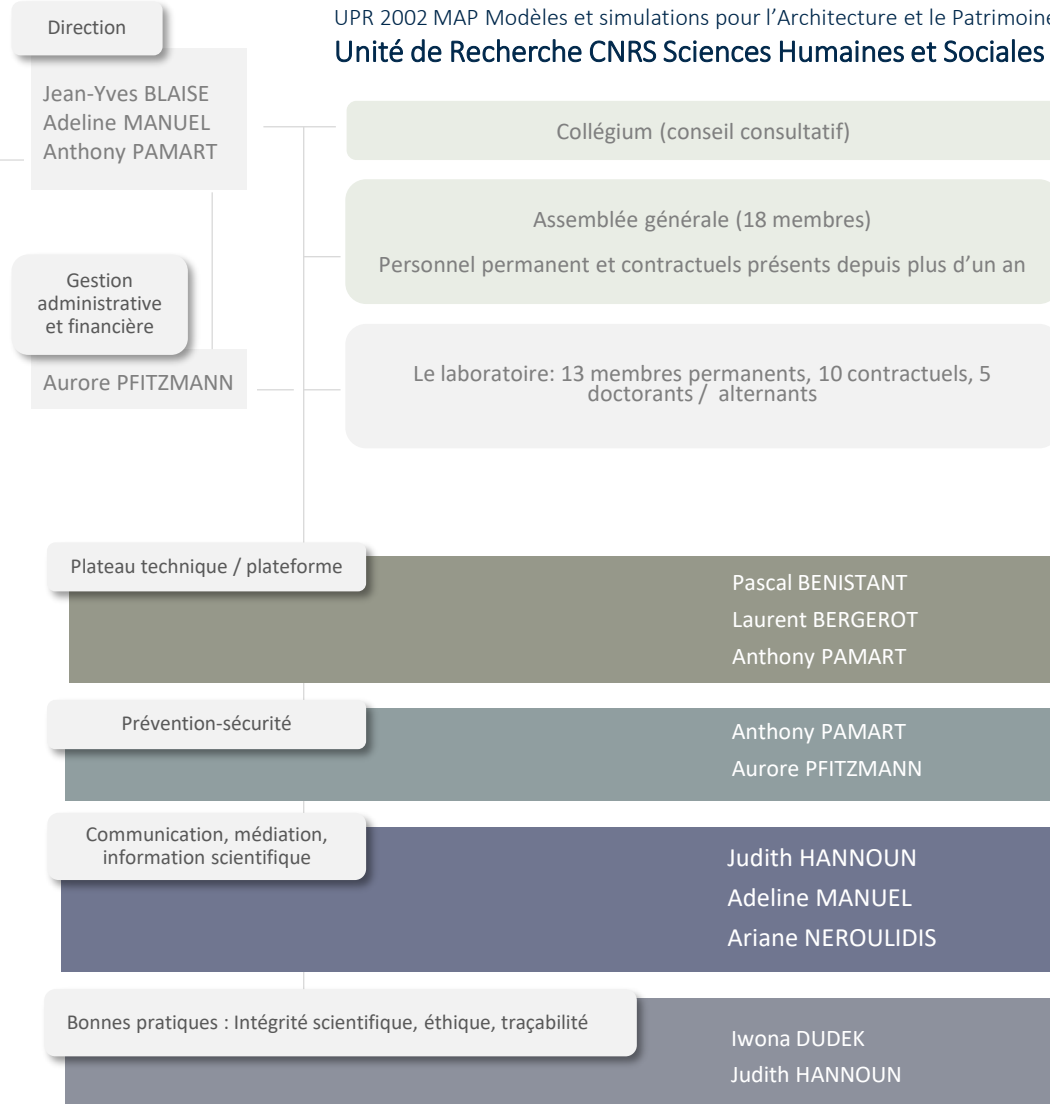

Organigramme structurel au 12 février 2024

Ateliers thématiques

UPR 2002 MAP Modèles et simulations pour l'Architecture et le Patrimoine  
Unité de Recherche CNRS Sciences Humaines et Sociales

Fonctions et moyens transversaux

Correspondante IST : Judith HANNOUN

Correspondante Communication : Ariane NEROUOLIDIS

Correspondant RSL : Anthony PAMART

Correspondant sécurité SI : Pascal BENISTANT

Correspondante Développement Durable : Isabelle FASSE