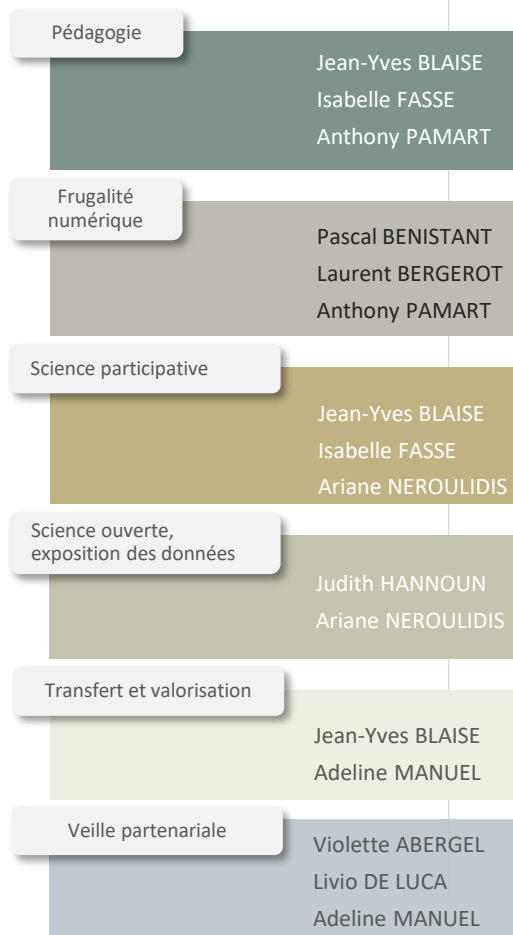

Organigramme structurel au 12 février 2024

Ateliers thématiques

UPR 2002 MAP Modèles et simulations pour l'Architecture et le Patrimoine  
Unité de Recherche CNRS Sciences Humaines et Sociales

Fonctions et moyens transversaux

Correspondante IST : Judith HANNOUN

Correspondante Communication : Ariane NEROUOLIDIS

Correspondant RSL : Anthony PAMART

Correspondant sécurité SI : Pascal BENISTANT

Correspondante Développement Durable : Isabelle FASSE