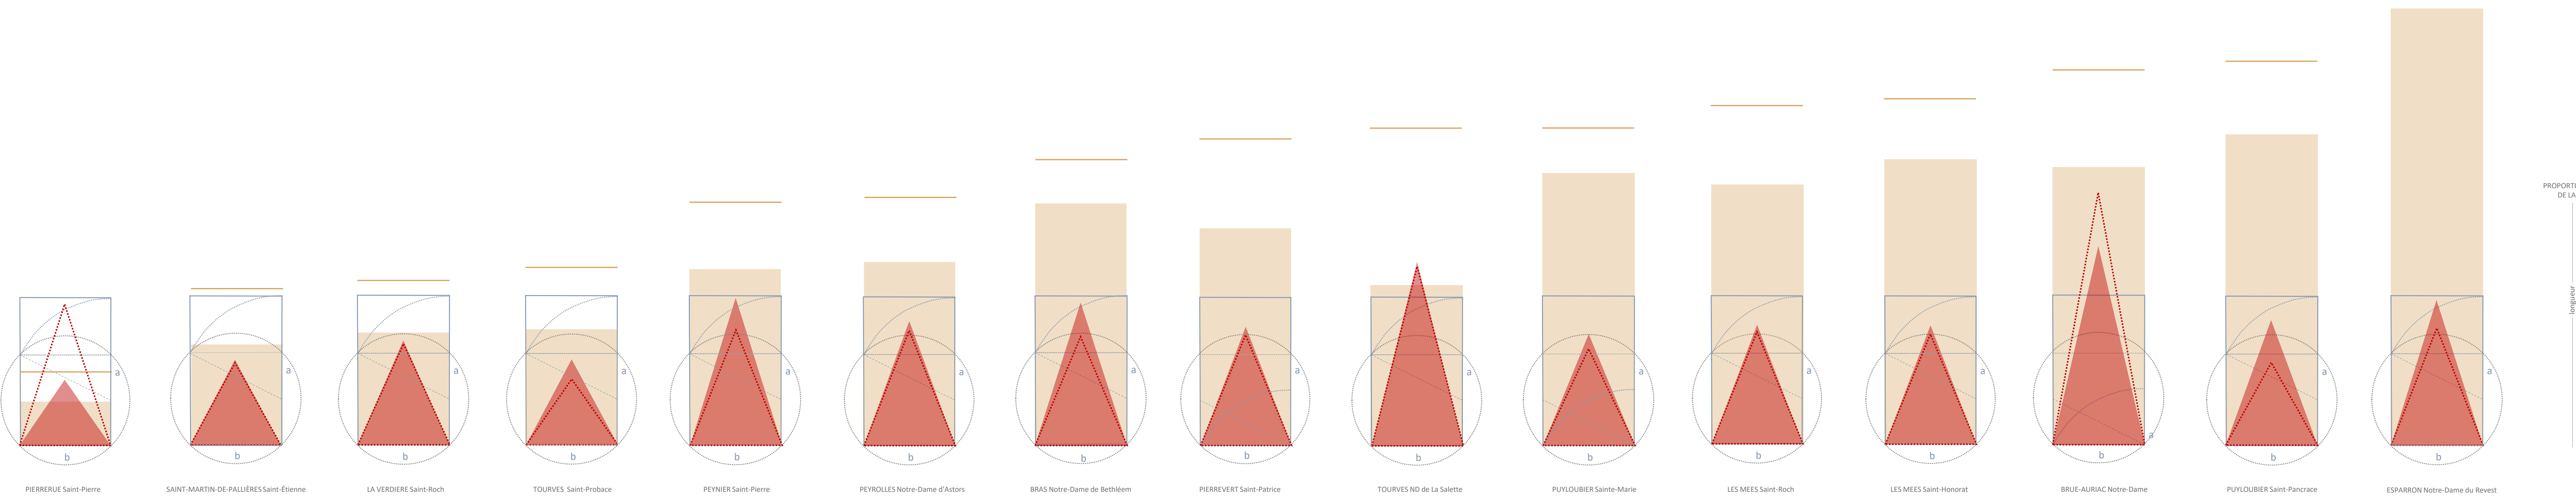

PIERRERUE Saint-Pierre    SAINT-MARTIN-DE-PALLIÈRES Saint-Étienne    LA VERDIÈRE Saint-Roch    TOURVES Saint-Probate    PEYNIER Saint-Pierre    PEYROLLES Notre-Dame d'Astors    BRAS Notre-Dame de Bethléem    PIERREVERT Saint-Patrice    TOURVES ND de La Salette    PUYLOUBIER Sainte-Marie    LES MEES Saint-Roch    LES MEES Saint-Honorat    BRUE-AURIAK Notre-Dame    PUYLOUBIER Saint-Pancrace    ESPARRON Notre-Dame du Revest

PIERRERUE Saint-Pierre    SAINT-MARTIN-DE-PALLIÈRES Saint-Étienne    LA VERDIÈRE Saint-Roch    TOURVES Saint-Probase    PEYNIER Saint-Pierre    PEYROLLES Notre-Dame d'Astors    BRAS Notre-Dame de Bethléem    PIERREVERT Saint-Patrice    TOURVES ND de La Salette    PUYLOUBIER Sainte-Marie    LES MEES Saint-Roch    LES MEES Saint-Honorat    BRUE-AURIAK Notre-Dame    PUYLOUBIER Saint-Pancrace    ESPARRON Notre-Dame du Revest