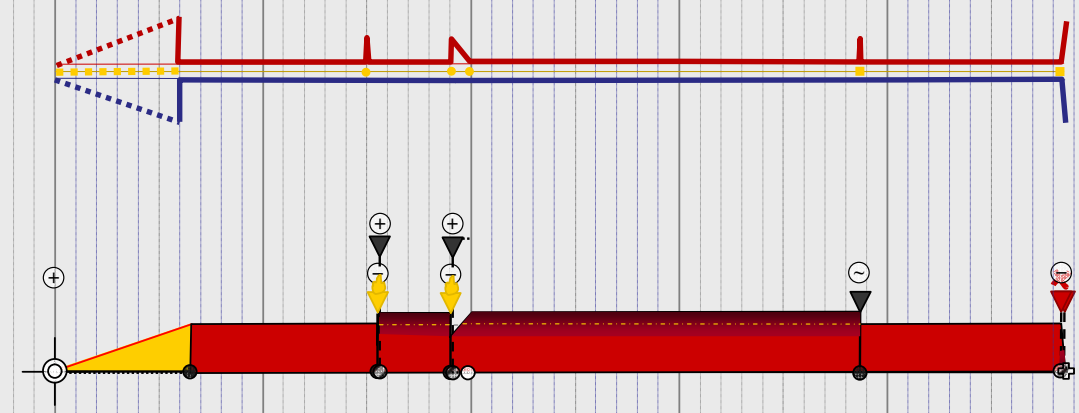

1000 1100 1200 1300 1400 1500 1600 1700 1800 1900 2000

1200 1300 1400 1500 1600 1700 1800 1900 2000

kramy Pod Opatrznością

1000 1100 1200 1300 1400 1500 1600 1700 1800 1900 2000

1200 1300 1400 1500 1600 1700 1800 1900 2000

kramy želazne

1000 1100 1200 1300 1400 1500 1600 1700 1800 1900 2000

jatki garbarskie

1000 1100 1200 1300 1400 1500 1600 1700 1800 1900 2000

1 2

jatki szewskie

1000 1100 1200 1300 1400 1500 1600 1700 1800 1900 2000

1200 1300 1400 1500 1600 1700 1800 1900 2000  
jatki  
rybne

① ②

jatki rybne

1000 1100 1200 1300 1400 1500 1600 1700 1800 1900 2000

1000 1100 1200 1300 1400 1500 1600 1700 1800 1900 2000

zespół Ratusza

[152],[164],[340],[165],[339],[338],[339]