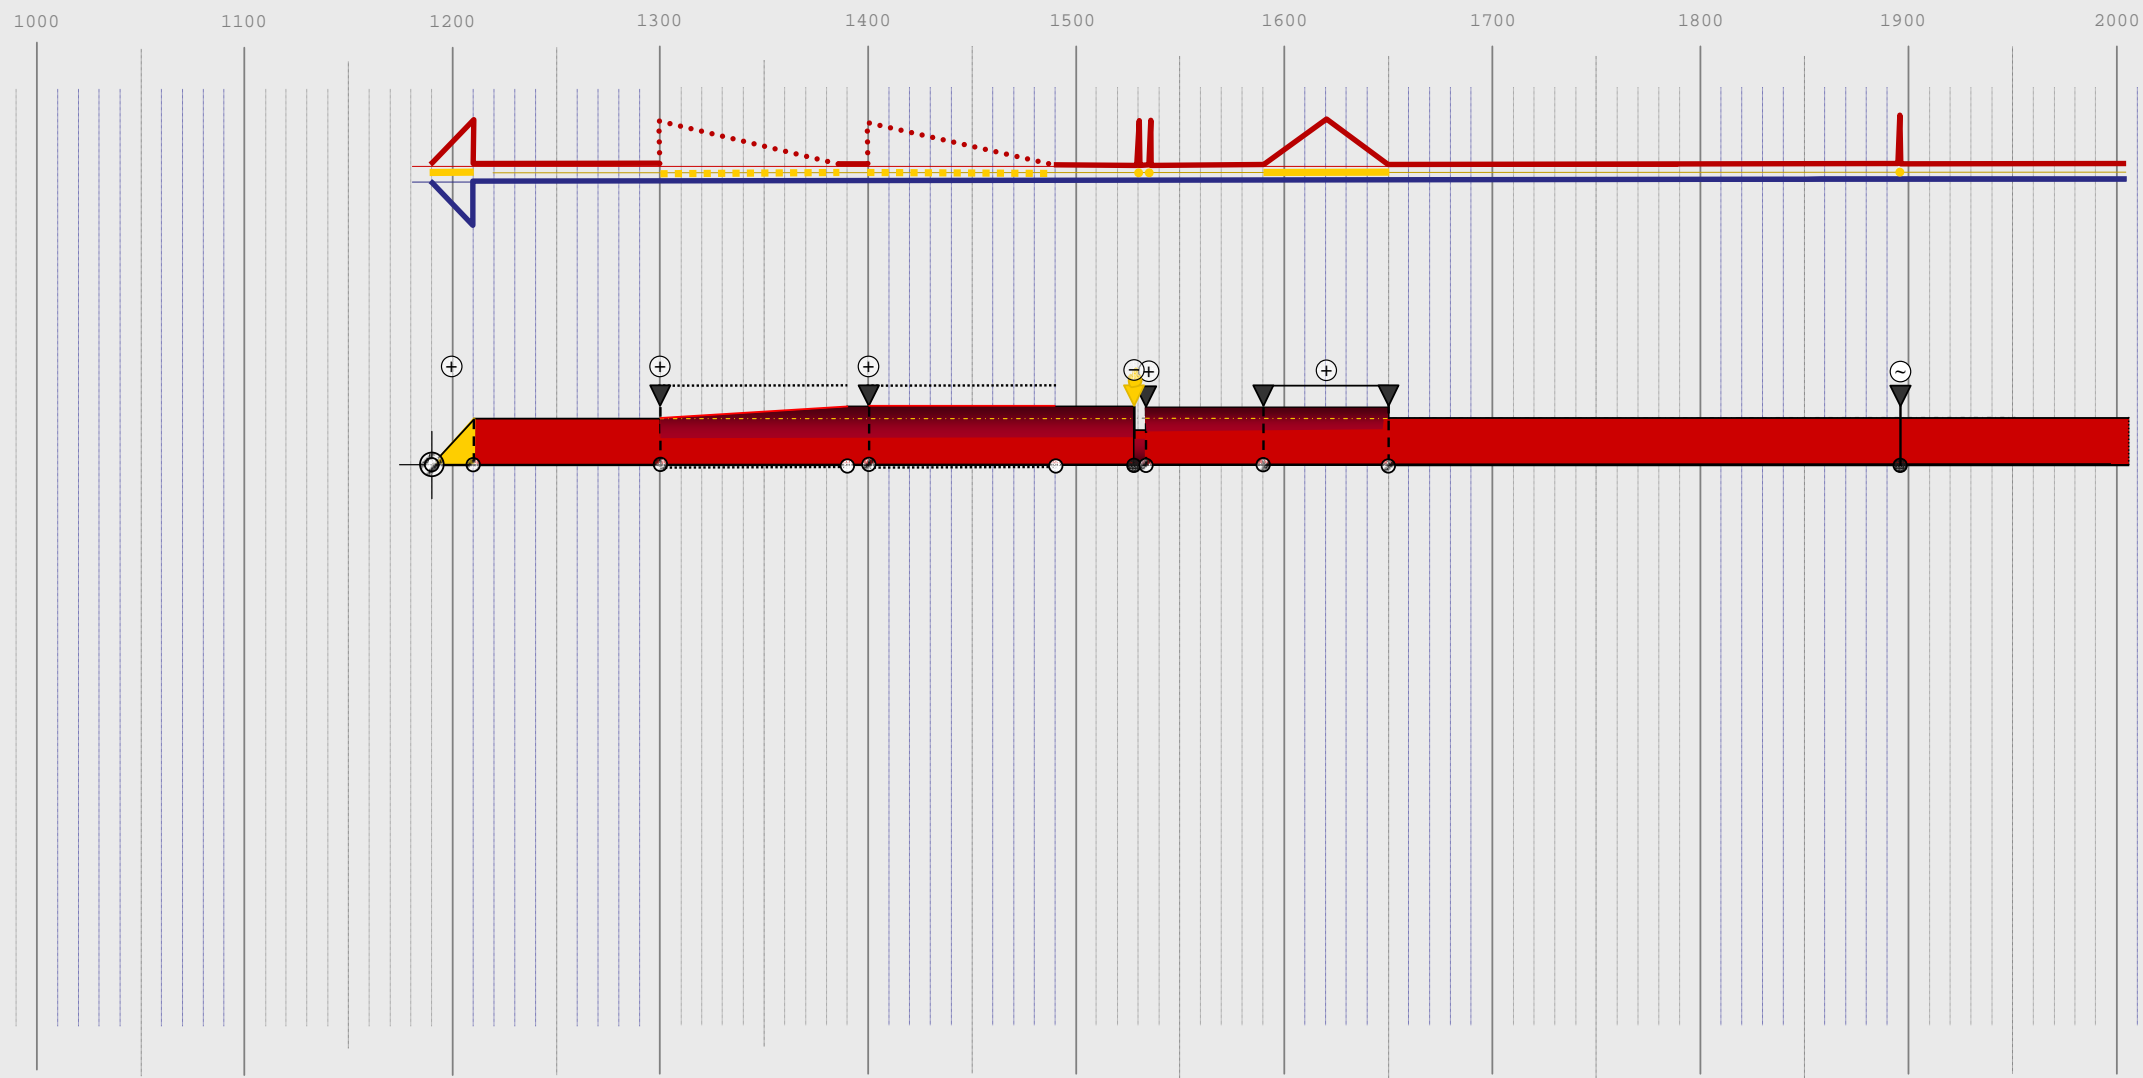

1000 1100 1200 1300 1400 1500 1600 1700 1800 1900 2000

1200 1300 1400 1500 1600 1700 1800 1900 2000

kramy Pod Opatrznością

1000 1100 1200 1300 1400 1500 1600 1700 1800 1900 2000

1200 1300 1400 1500 1600 1700 1800 1900 2000

kramy želazne

1000 1100 1200 1300 1400 1500 1600 1700 1800 1900 2000

jatki garbarskie

1000 1100 1200 1300 1400 1500 1600 1700 1800 1900 2000

1 2

jatki szewskie

1000 1100 1200 1300 1400 1500 1600 1700 1800 1900 2000

1200 1300 1400 1500 1600 1700 1800 1900 2000  
jatki  
rybne

① ②

jatki rybne

1000 1100 1200 1300 1400 1500 1600 1700 1800 1900 2000

1000 1100 1200 1300 1400 1500 1600 1700 1800 1900 2000

zespół Ratusza

[152],[164],[340],[165],[339],[338],[339]

[154] kramy Pod Opatrznością

[155] kramy żelazne

[179] jatki garbarskie

[179] jatki szewskie

[179] jatki rybne

1000 1100 1200 1300 1400 1500 1600 1700 1800 1900 2000

[154] Mała Waga

[155] Wielka Waga