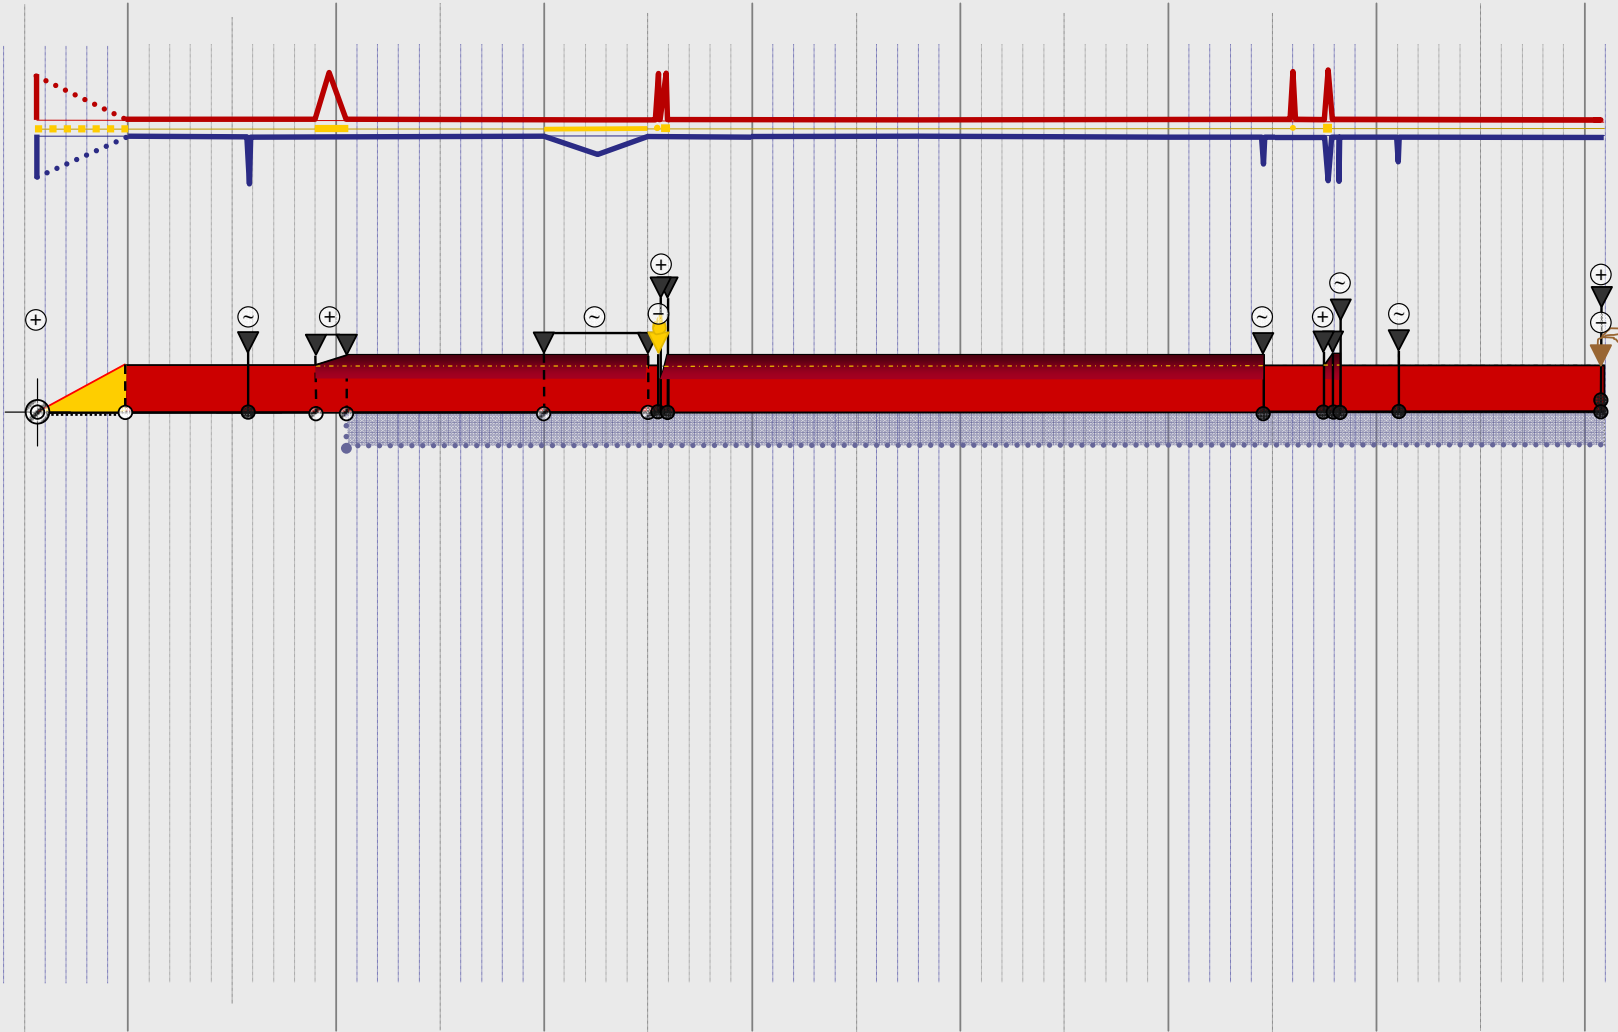

1200 1300 1400 1500 1600 1700 1800 1900 2000  
jatki  
rybne

① ②

jatki rybne

1000 1100 1200 1300 1400 1500 1600 1700 1800 1900 2000

1000 1100 1200 1300 1400 1500 1600 1700 1800 1900 2000

zespół Ratusza

[152],[164],[340],[165],[339],[338],[339]

[154] kramy Pod Opatrznością

[155] kramy żelazne

[179] jatki garbarskie

[179] jatki szewskie

[179] jatki rybne

1000 1100 1200 1300 1400 1500 1600 1700 1800 1900 2000

[154] Mała Waga

[155] Wielka Waga