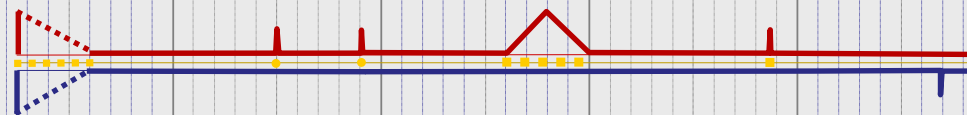

[154] kramy Pod Opatrznością

[155] kramy żelazne

[179] jatki garbarskie

[179] jatki szewskie

[179] jatki rybne

1000 1100 1200 1300 1400 1500 1600 1700 1800 1900 2000

[154] Mała Waga

[155] Wielka Waga

[179] Sukiennice

[156] Kramy Bogate

[152] Ratusz

1000 1100 1200 1300 1400 1500 1600 1700 1800 1900 2000

[154] kramy Pod Opatrznością

[155] kramy żelazne

[179] jatki garbarskie

[179] jatki szewskie

[179] jatki rybne

1000 1100 1200 1300 1400 1500 1600 1700 1800 1900 2000

[161] kościół św.Krzyża

[177] kościół Wszystkich Świętych

[158] kościół Mariacki

[336] Katedra na Wawelu

1000 1100 1200 1300 1400 1500 1600 1700 1800 1900 2000