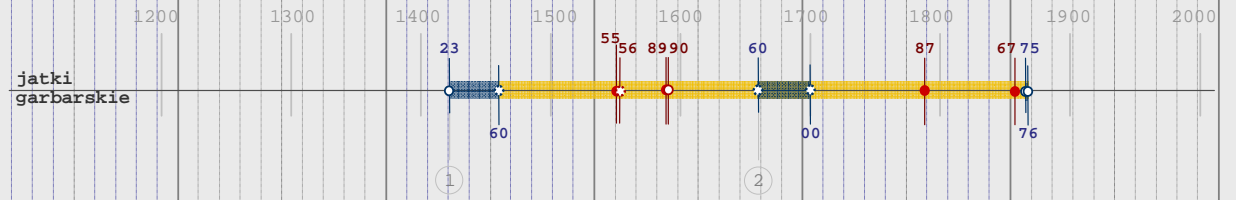

1000 1100 1200 1300 1400 1500 1600 1700 1800 1900 2000

1200 1300 1400 1500 1600 1700 1800 1900 2000

kramy Pod Opatrznością

1000 1100 1200 1300 1400 1500 1600 1700 1800 1900 2000

1200 1300 1400 1500 1600 1700 1800 1900 2000

kramy želazne

1000 1100 1200 1300 1400 1500 1600 1700 1800 1900 2000

jatki garbarskie

1000 1100 1200 1300 1400 1500 1600 1700 1800 1900 2000

1 2

jatki szewskie

1000 1100 1200 1300 1400 1500 1600 1700 1800 1900 2000

1200 1300 1400 1500 1600 1700 1800 1900 2000  
jatki  
rybne

① ②

jatki rybne

1000 1100 1200 1300 1400 1500 1600 1700 1800 1900 2000

1000 1100 1200 1300 1400 1500 1600 1700 1800 1900 2000

zespół Ratusza

[152],[164],[340],[165],[339],[338],[339]