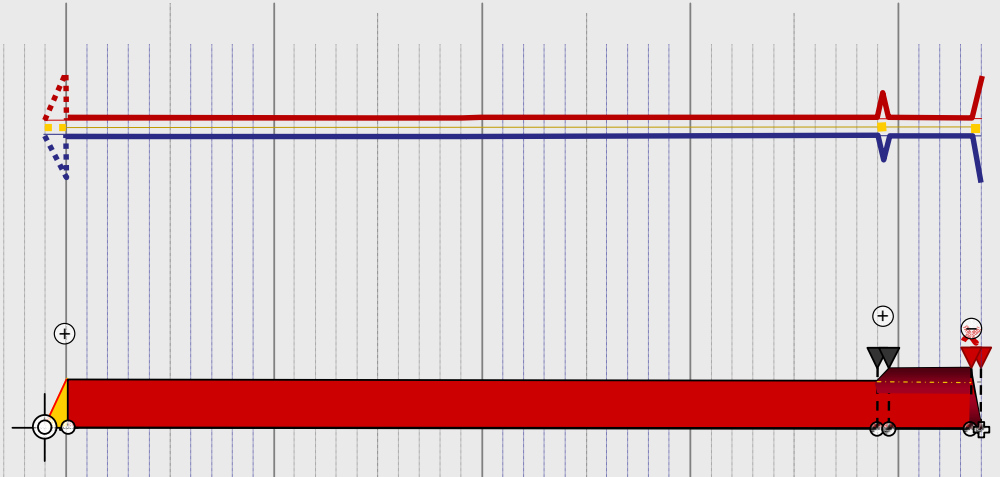

kramy želazne

1000 1100 1200 1300 1400 1500 1600 1700 1800 1900 2000

jatki garbarskie

1000 1100 1200 1300 1400 1500 1600 1700 1800 1900 2000

1 2

jatki szewskie

1000 1100 1200 1300 1400 1500 1600 1700 1800 1900 2000

1200 1300 1400 1500 1600 1700 1800 1900 2000  
jatki  
rybne

① ②

jatki rybne

1000 1100 1200 1300 1400 1500 1600 1700 1800 1900 2000

1000 1100 1200 1300 1400 1500 1600 1700 1800 1900 2000

zespół Ratusza

[152],[164],[340],[165],[339],[338],[339]