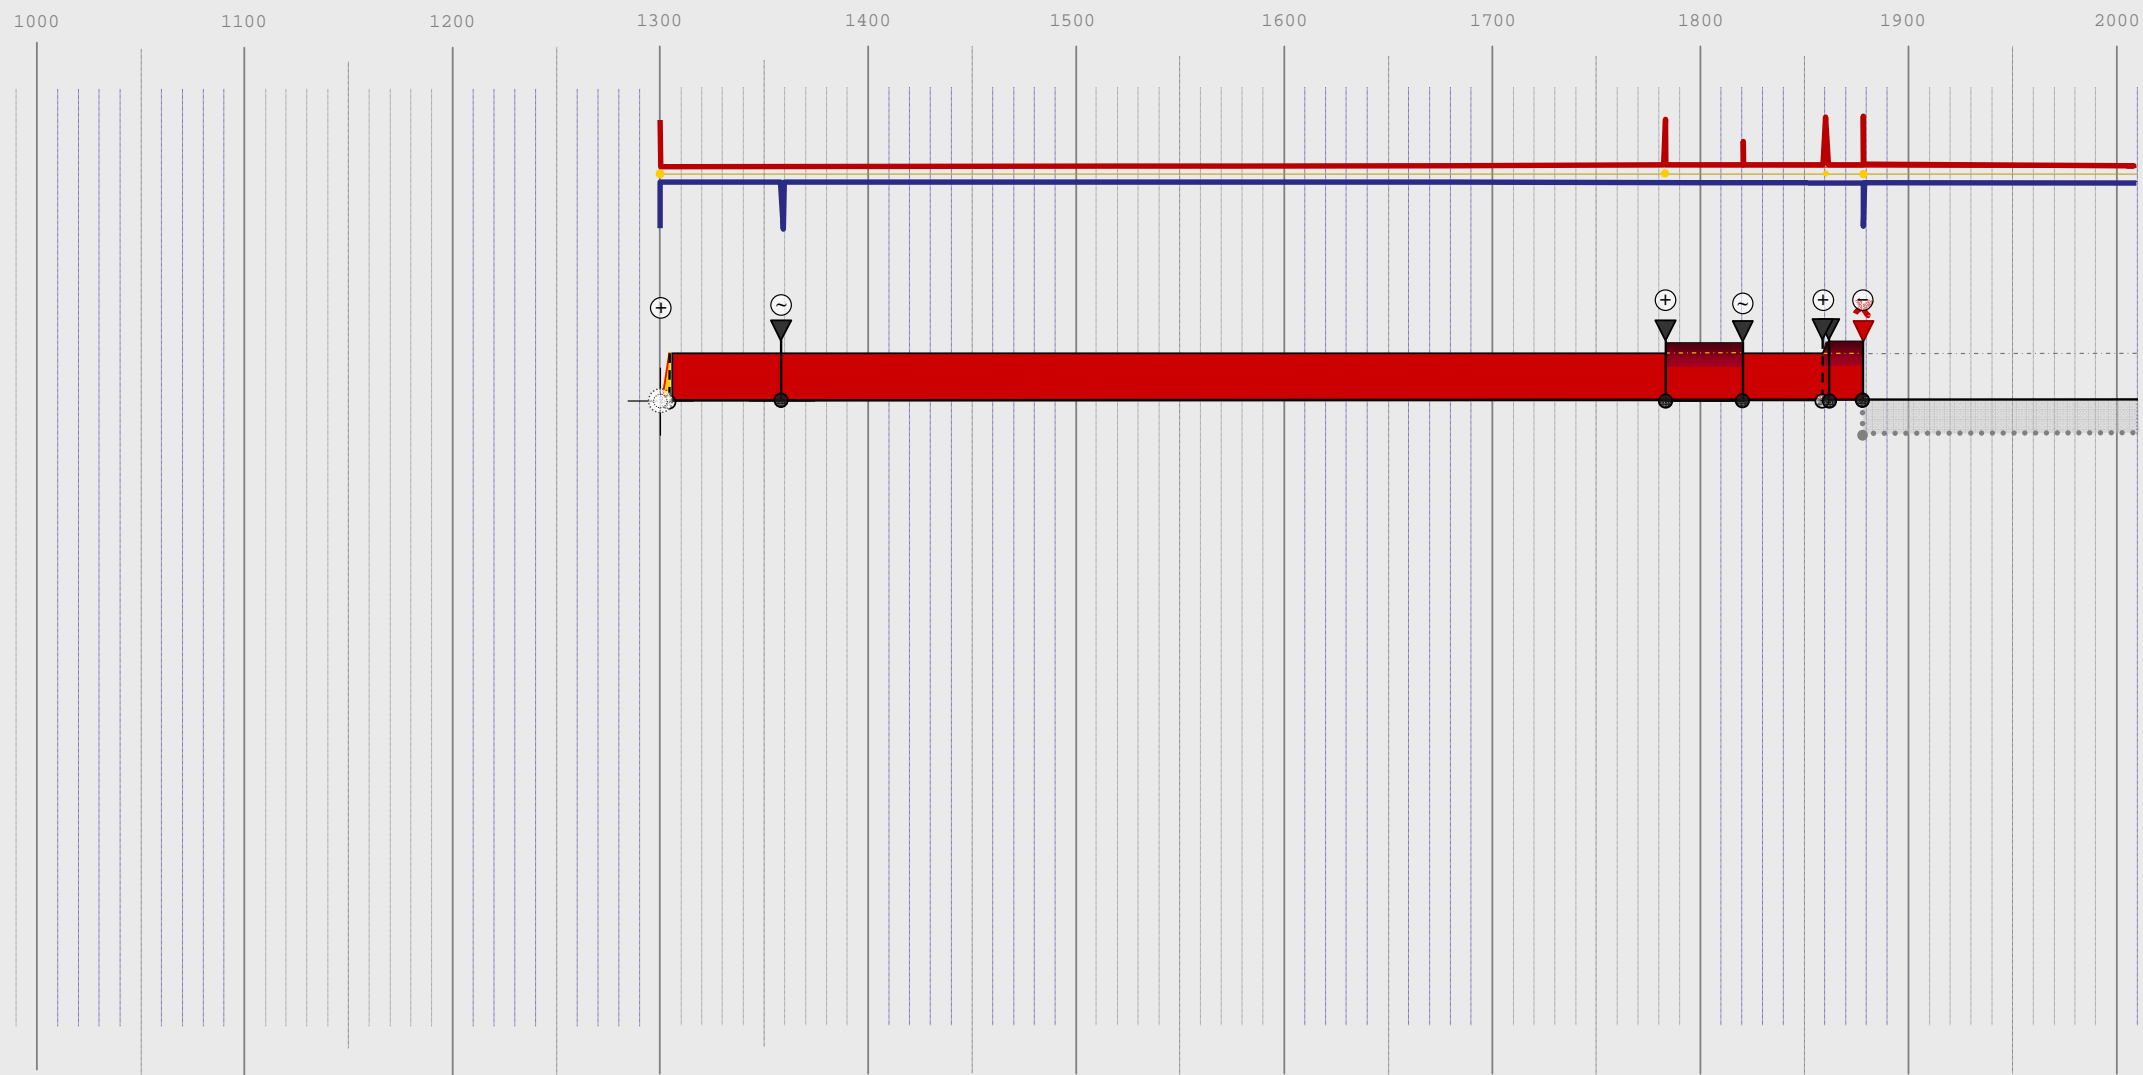

1000 1100 1200 1300 1400 1500 1600 1700 1800 1900 2000

1200 1300 1400 1500 1600 1700 1800 1900 2000

kramy Pod Opatrznością

1000 1100 1200 1300 1400 1500 1600 1700 1800 1900 2000

1200 1300 1400 1500 1600 1700 1800 1900 2000

kramy želazne

1000 1100 1200 1300 1400 1500 1600 1700 1800 1900 2000

jatki garbarskie

1000 1100 1200 1300 1400 1500 1600 1700 1800 1900 2000

1 2

jatki szewskie

1000 1100 1200 1300 1400 1500 1600 1700 1800 1900 2000

1200 1300 1400 1500 1600 1700 1800 1900 2000  
jatki  
rybne

① ②

jatki rybne

1000 1100 1200 1300 1400 1500 1600 1700 1800 1900 2000

1000 1100 1200 1300 1400 1500 1600 1700 1800 1900 2000

zespół Ratusza

[152],[164],[340],[165],[339],[338],[339]

[154] kramy Pod Opatrznością

[155] kramy żelazne

[179] jatki garbarskie

[179] jatki szewskie

[179] jatki rybne

1000 1100 1200 1300 1400 1500 1600 1700 1800 1900 2000

[154] Mała Waga

[155] Wielka Waga