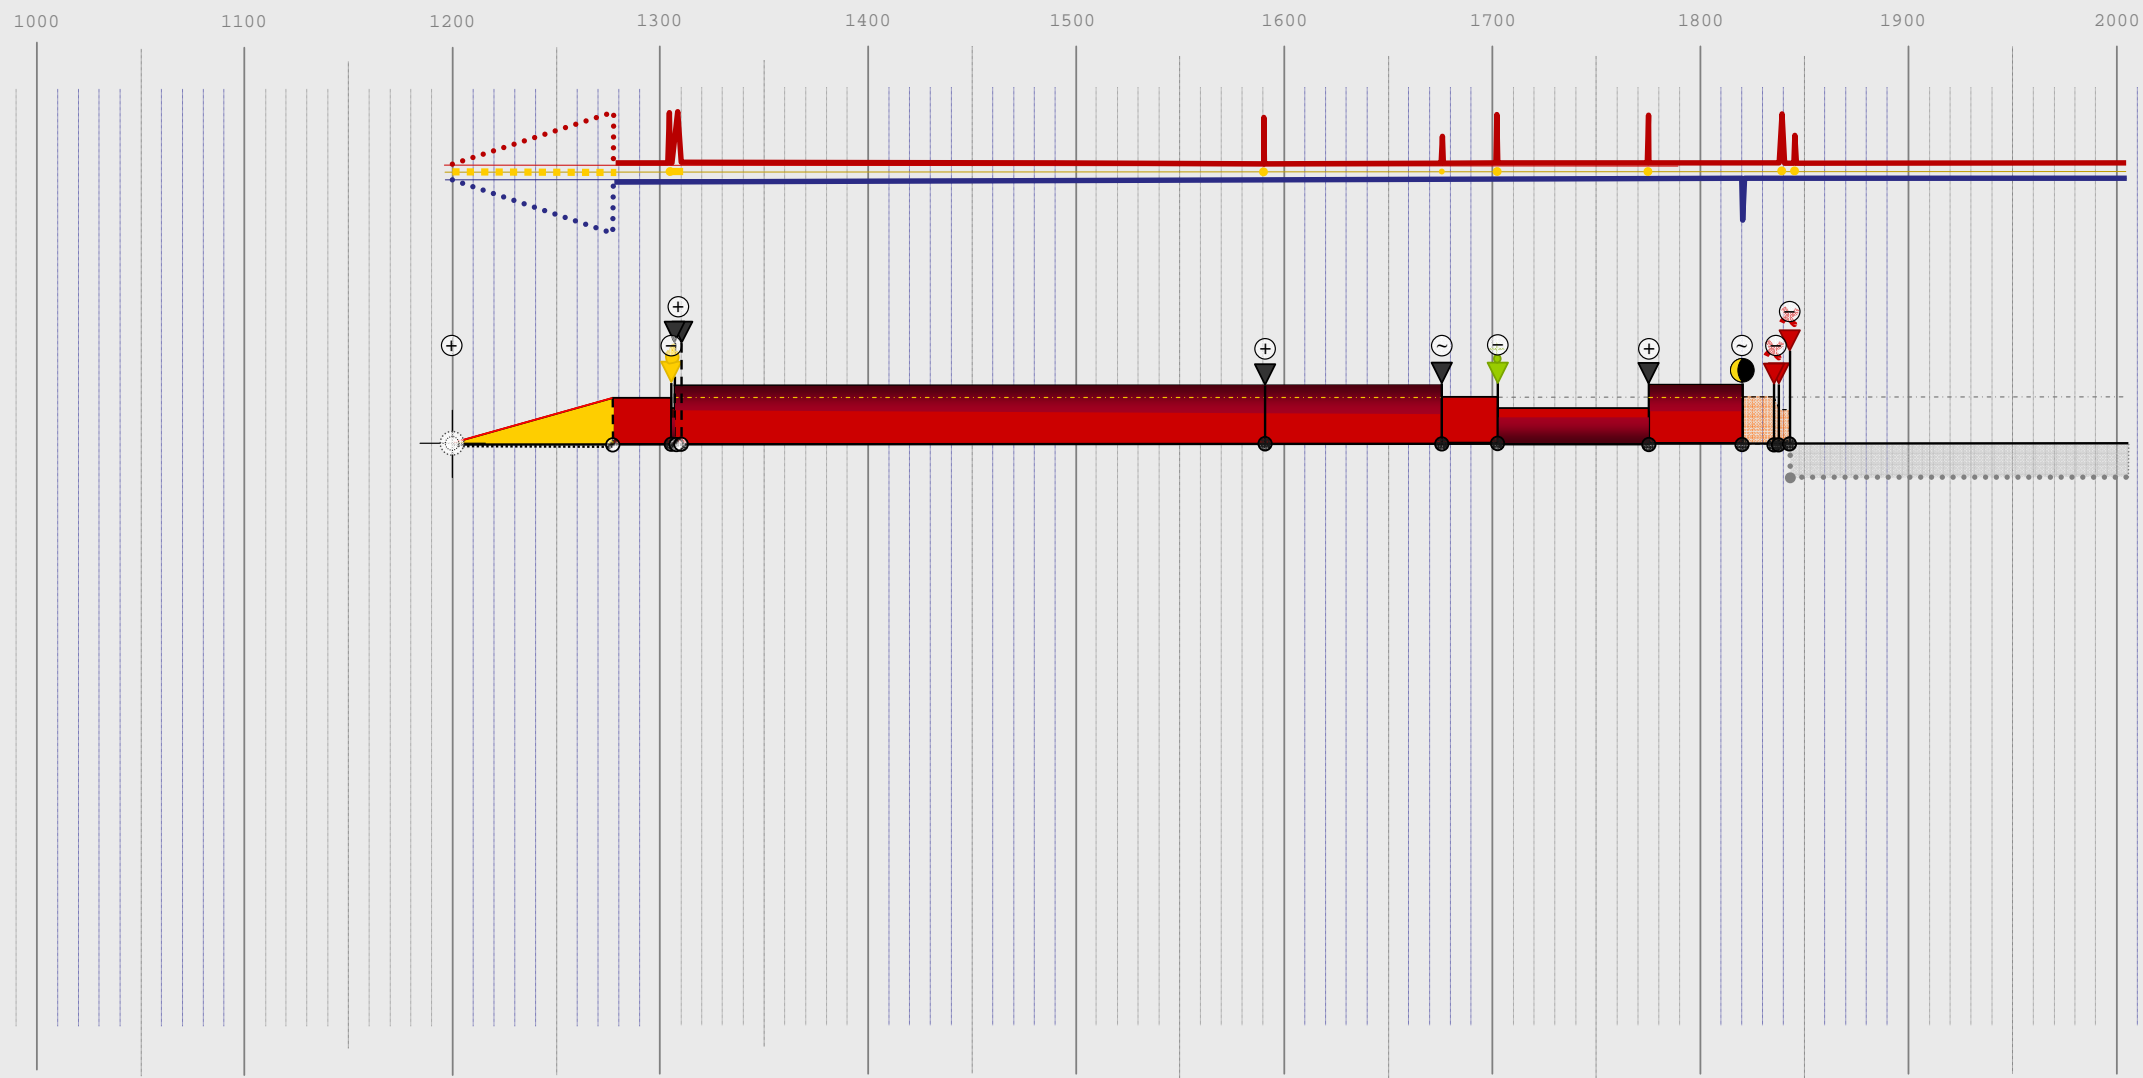

kramy želazne

1000 1100 1200 1300 1400 1500 1600 1700 1800 1900 2000

jatki garbarskie

1000 1100 1200 1300 1400 1500 1600 1700 1800 1900 2000

1 2

jatki szewskie

1000 1100 1200 1300 1400 1500 1600 1700 1800 1900 2000

1200 1300 1400 1500 1600 1700 1800 1900 2000  
jatki  
rybne

① ②

jatki rybne

1000 1100 1200 1300 1400 1500 1600 1700 1800 1900 2000

1000 1100 1200 1300 1400 1500 1600 1700 1800 1900 2000

zespół Ratusza

[152],[164],[340],[165],[339],[338],[339]

[177] kościół Wszystkich Świętych

1000 1100 1200 1300 1400 1500 1600 1700 1800 1900 2000

[154] Mała Waga

[155] Wielka Waga

[179] Sukiennice

[156] Kramy Bogate

[152] Ratusz

1000 1100 1200 1300 1400 1500 1600 1700 1800 1900 2000

[154] kramy Pod Opatrznością

[155] kramy żelazne

[179] jatki garbarskie

[179] jatki szewskie

[179] jatki rybne

1000 1100 1200 1300 1400 1500 1600 1700 1800 1900 2000

[154] Mała Waga

[155] Wielka Waga