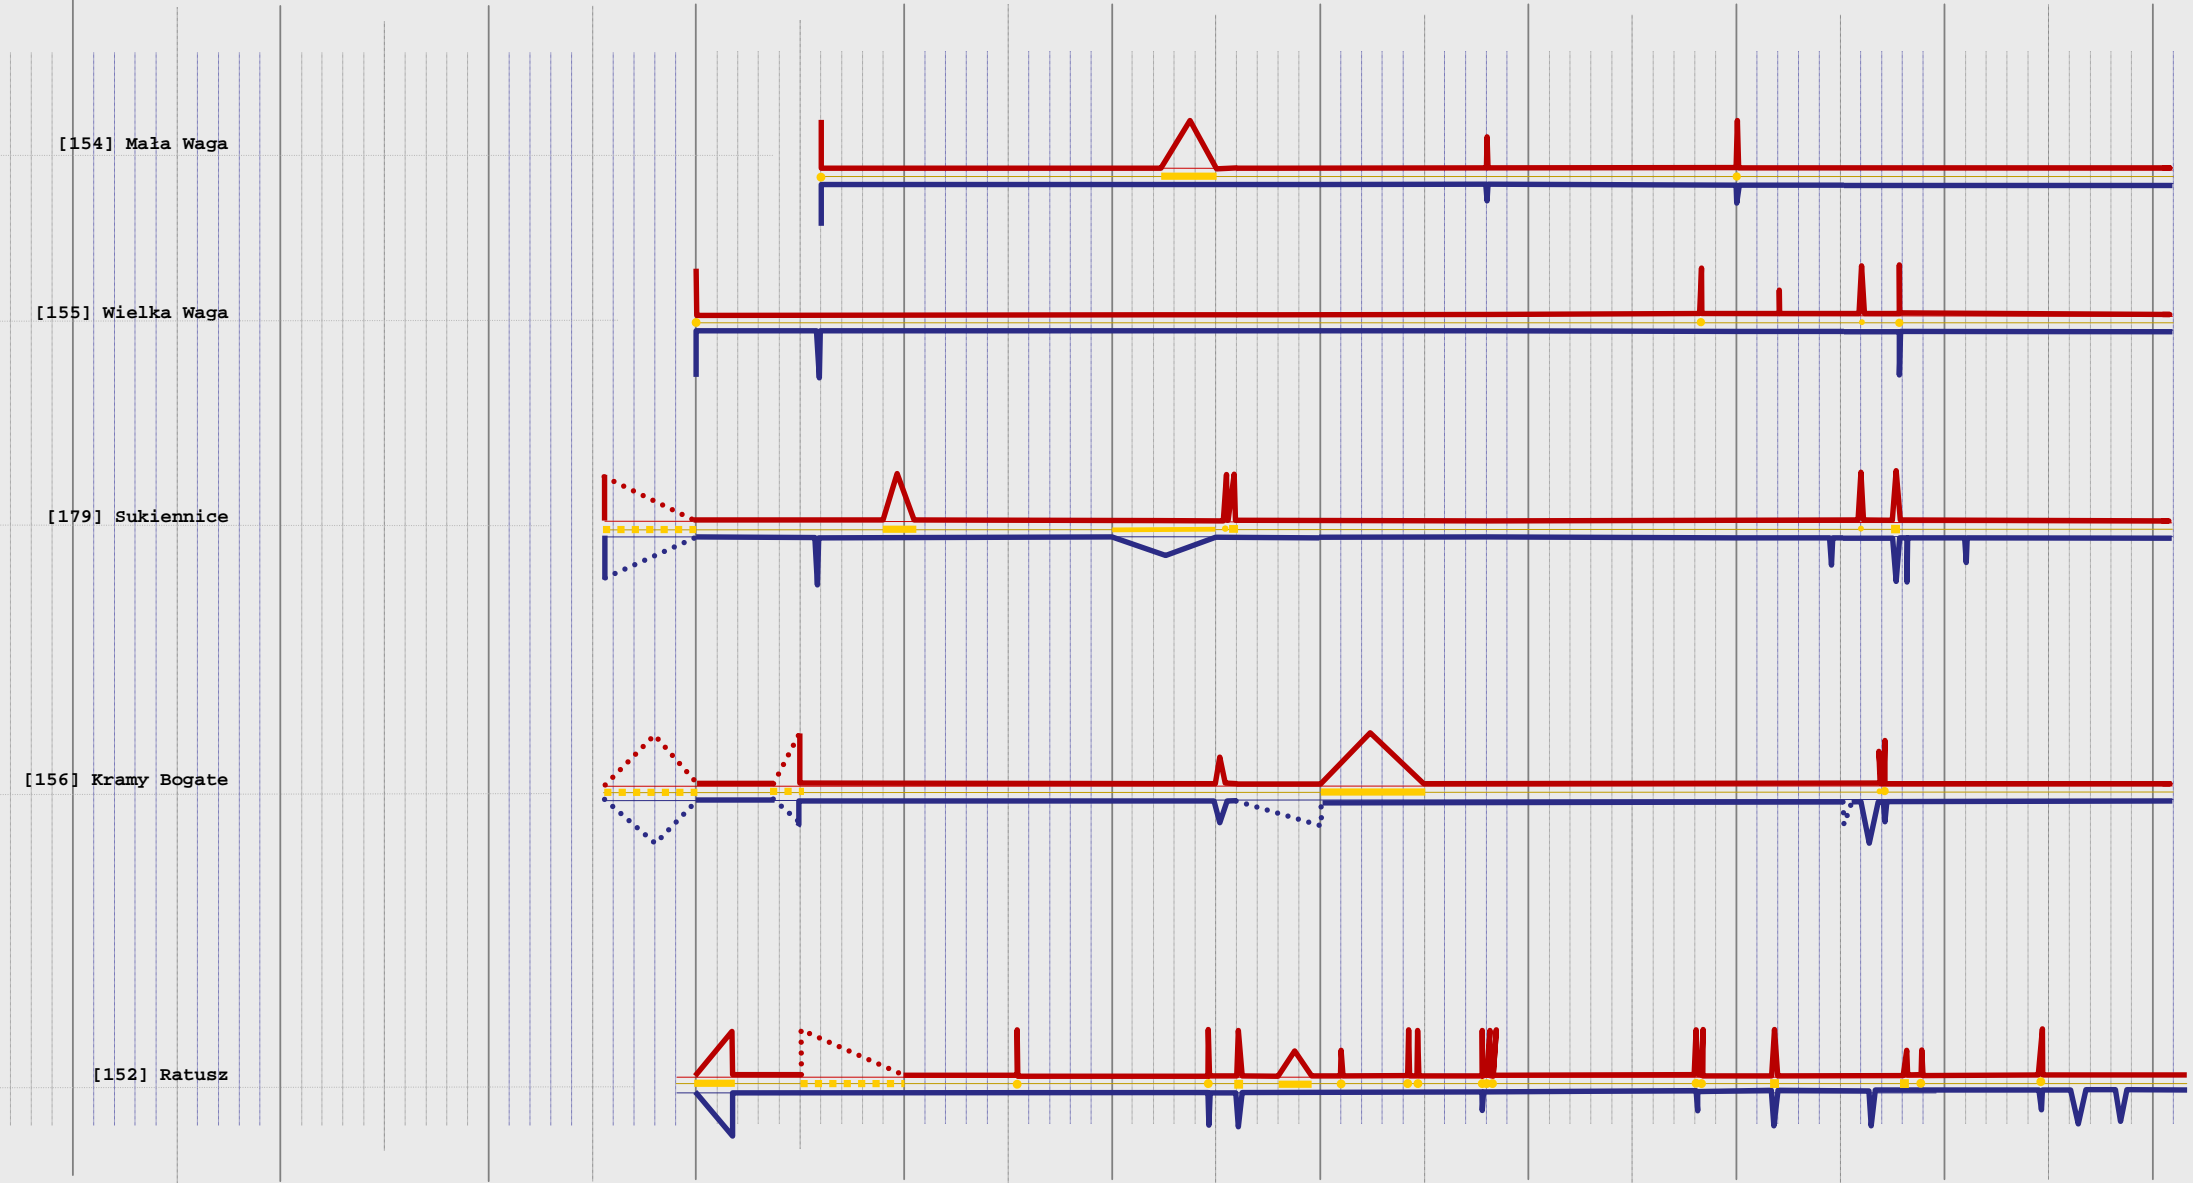

1000 1100 1200 1300 1400 1500 1600 1700 1800 1900 2000

1200 1300 1400 1500 1600 1700 1800 1900 2000

kramy Pod Opatrznością

1000 1100 1200 1300 1400 1500 1600 1700 1800 1900 2000

1200 1300 1400 1500 1600 1700 1800 1900 2000

[154] kramy Pod Opatrznością

[155] kramy żelazne

[179] jatki garbarskie

[179] jatki szewskie

[179] jatki rybne

1000 1100 1200 1300 1400 1500 1600 1700 1800 1900 2000

[154] Mała Waga

[155] Wielka Waga

[179] Sukiennice

[156] Kramy Bogate

[152] Ratusz

1000 1100 1200 1300 1400 1500 1600 1700 1800 1900 2000

[154] kramy Pod Opatrznością

[155] kramy żelazne

[179] jatki garbarskie

[179] jatki szewskie