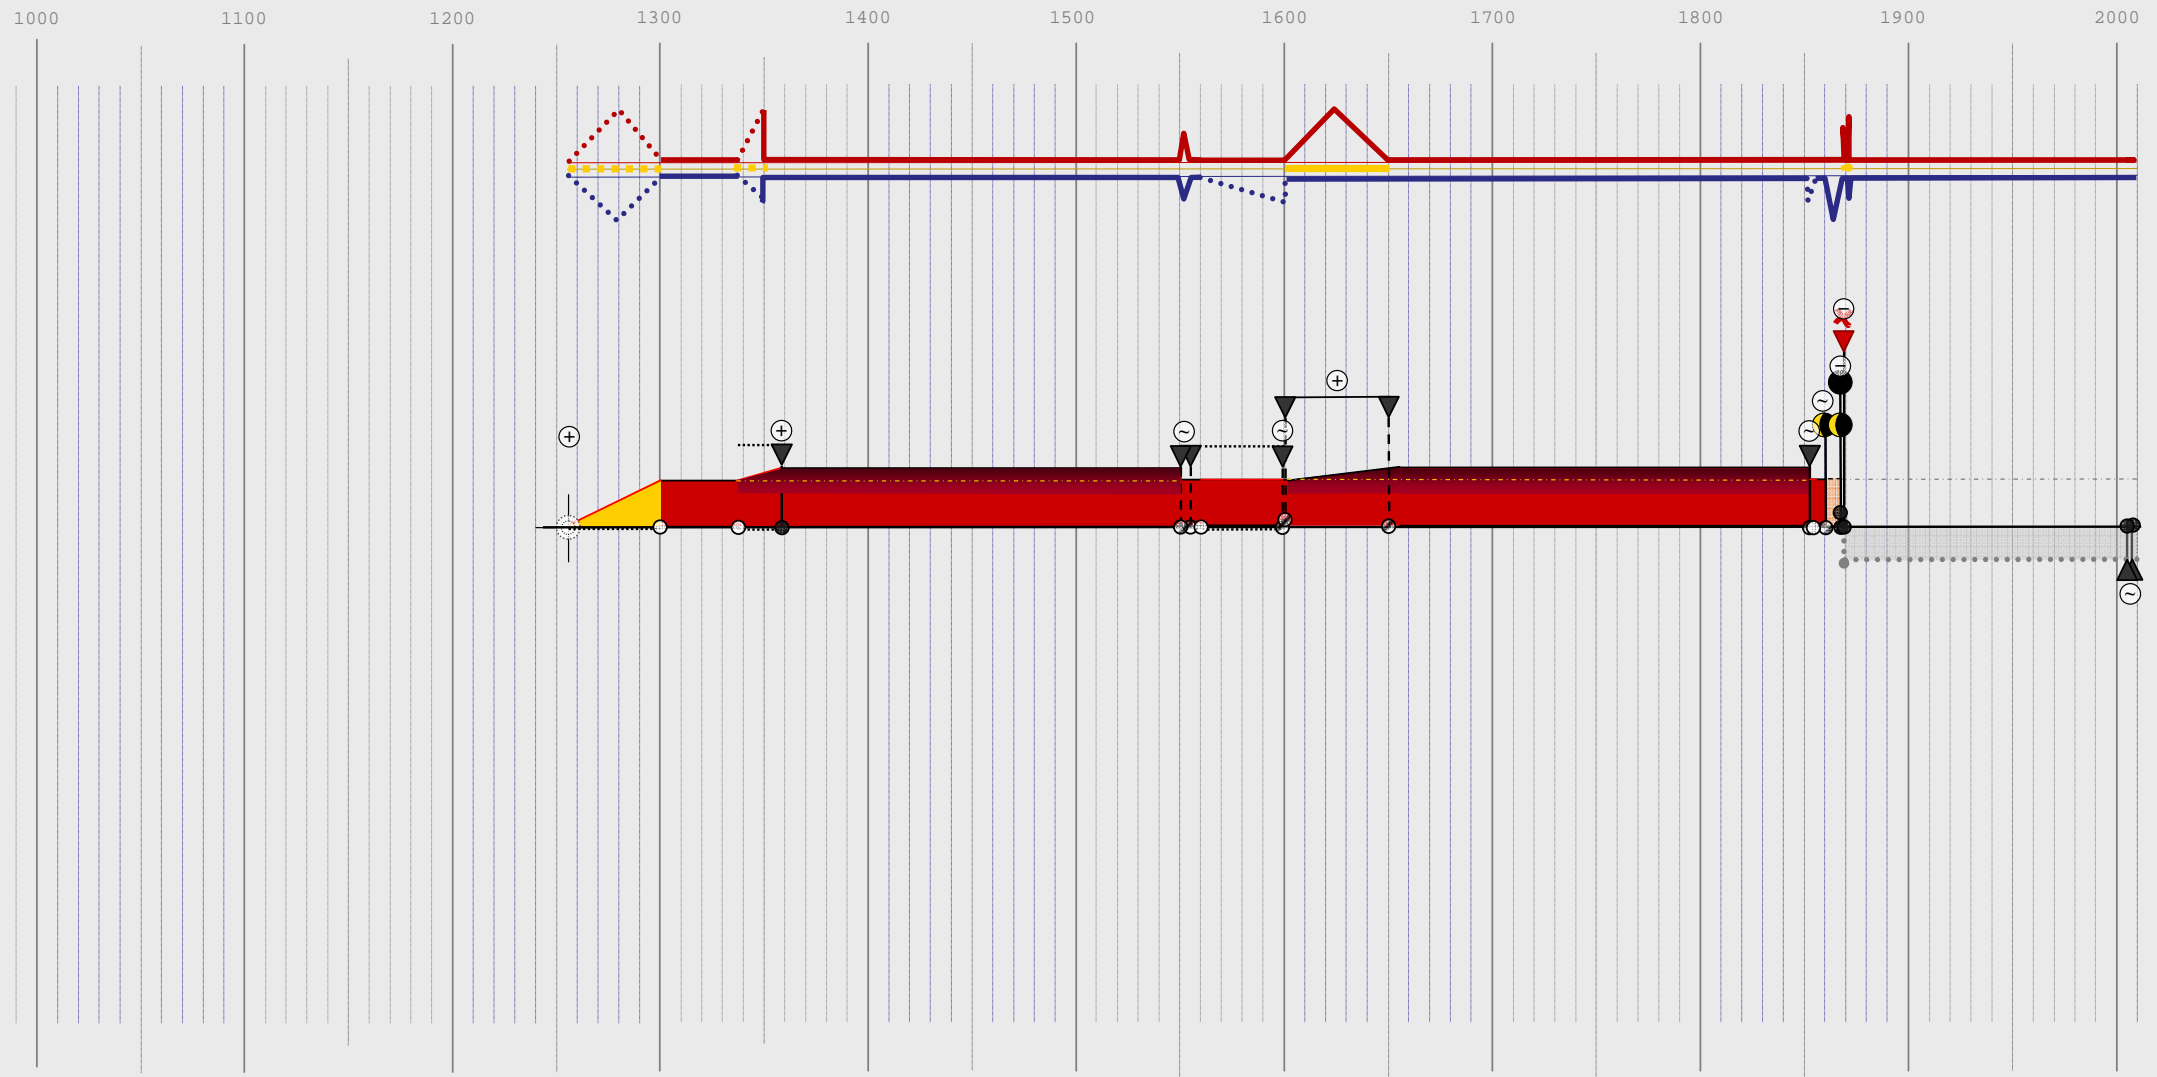

kramy želazne

1000 1100 1200 1300 1400 1500 1600 1700 1800 1900 2000

jatki garbarskie

1000 1100 1200 1300 1400 1500 1600 1700 1800 1900 2000

1 2

jatki szewskie

1000 1100 1200 1300 1400 1500 1600 1700 1800 1900 2000

1200 1300 1400 1500 1600 1700 1800 1900 2000  
jatki  
rybne

① ②

jatki rybne

1000 1100 1200 1300 1400 1500 1600 1700 1800 1900 2000

1000 1100 1200 1300 1400 1500 1600 1700 1800 1900 2000

zespół Ratusza

[152],[164],[340],[165],[339],[338],[339]

[154] kramy Pod Opatrznością

[155] kramy żelazne

[179] jatki garbarskie

[179] jatki szewskie

[179] jatki rybne

1000 1100 1200 1300 1400 1500 1600 1700 1800 1900 2000

[154] Mała Waga

[155] Wielka Waga