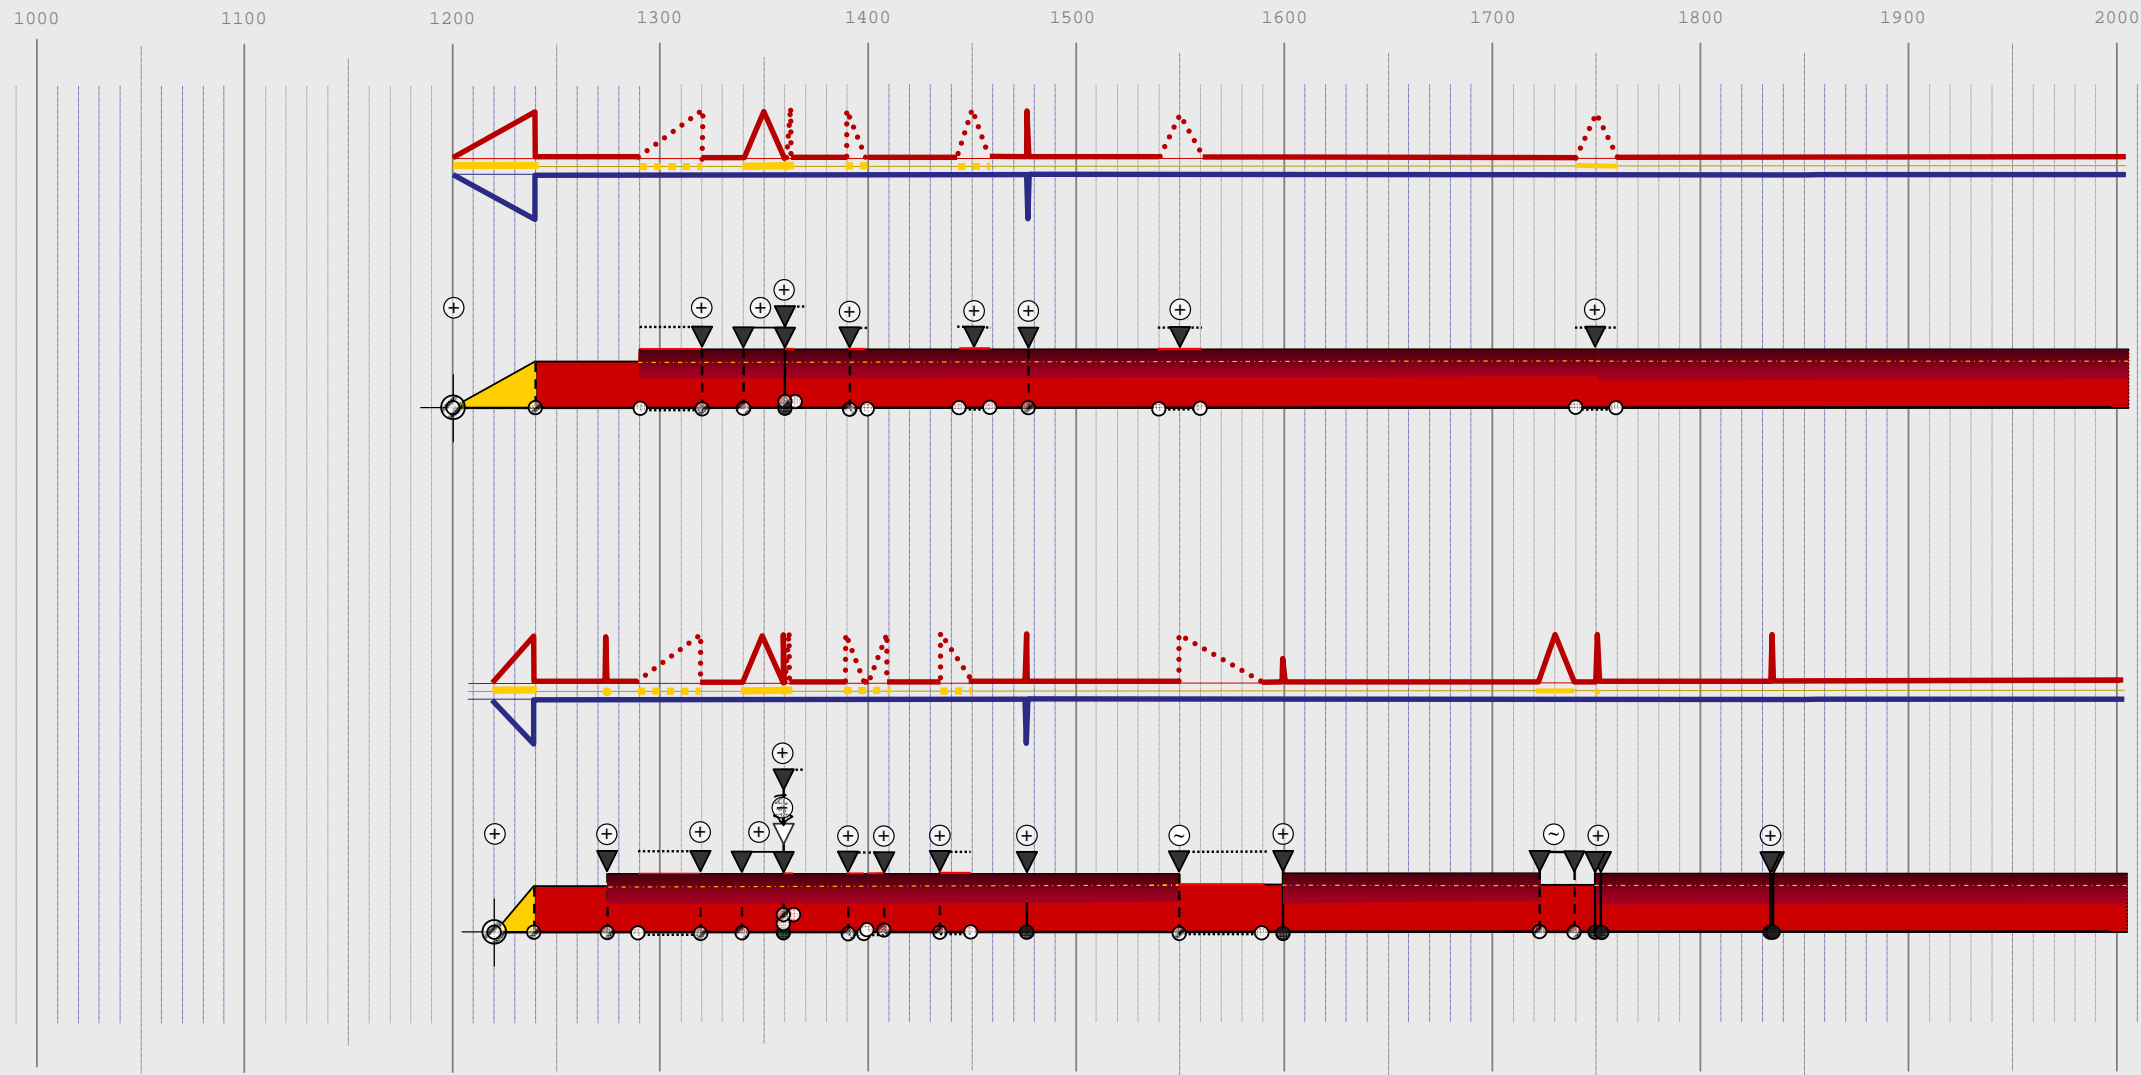

[177] kościół Wszystkich Świętych