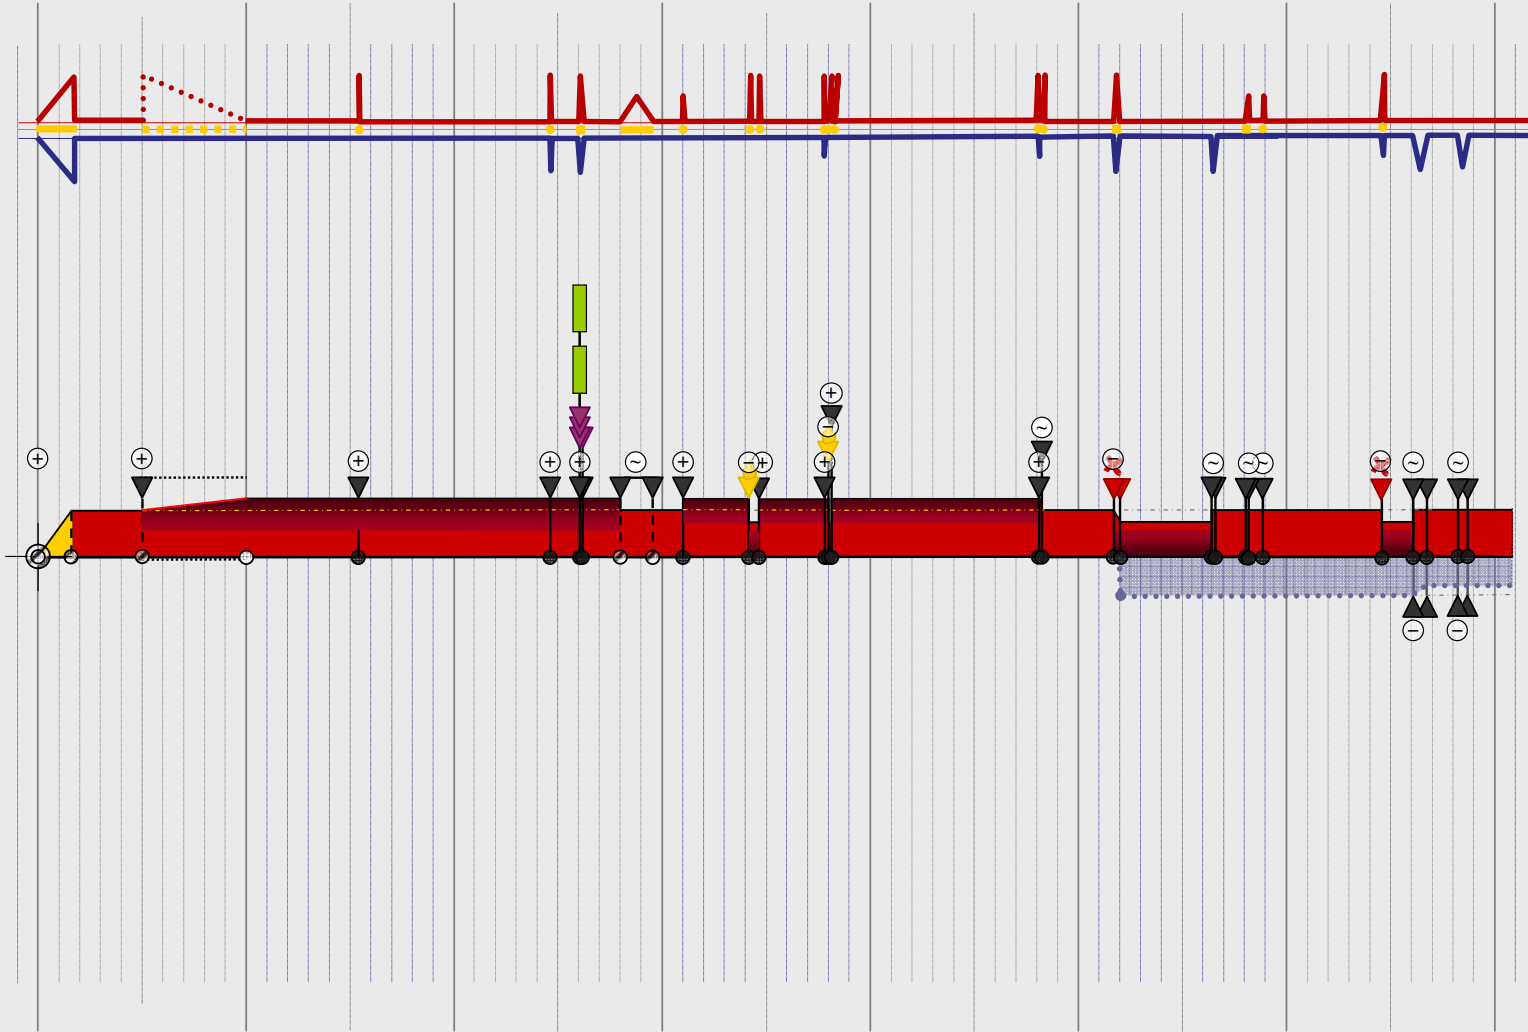

1000 1100 1200 1300 1400 1500 1600 1700 1800 1900 2000

1200 1300 1400 1500 1600 1700 1800 1900 2000

kramy Pod Opatrznością

1000 1100 1200 1300 1400 1500 1600 1700 1800 1900 2000

1200 1300 1400 1500 1600 1700 1800 1900 2000

kramy želazne

1000 1100 1200 1300 1400 1500 1600 1700 1800 1900 2000

jatki garbarskie

1000 1100 1200 1300 1400 1500 1600 1700 1800 1900 2000

1 2

jatki szewskie

1000 1100 1200 1300 1400 1500 1600 1700 1800 1900 2000

1200 1300 1400 1500 1600 1700 1800 1900 2000  
jatki  
rybne

① ②

jatki rybne

1000 1100 1200 1300 1400 1500 1600 1700 1800 1900 2000

1000 1100 1200 1300 1400 1500 1600 1700 1800 1900 2000

zespół Ratusza

[152],[164],[340],[165],[339],[338],[339]

[154] kramy Pod Opatrznością

[155] kramy żelazne

[179] jatki garbarskie

[179] jatki szewskie

[179] jatki rybne

1000 1100 1200 1300 1400 1500 1600 1700 1800 1900 2000

[154] Mała Waga

[155] Wielka Waga