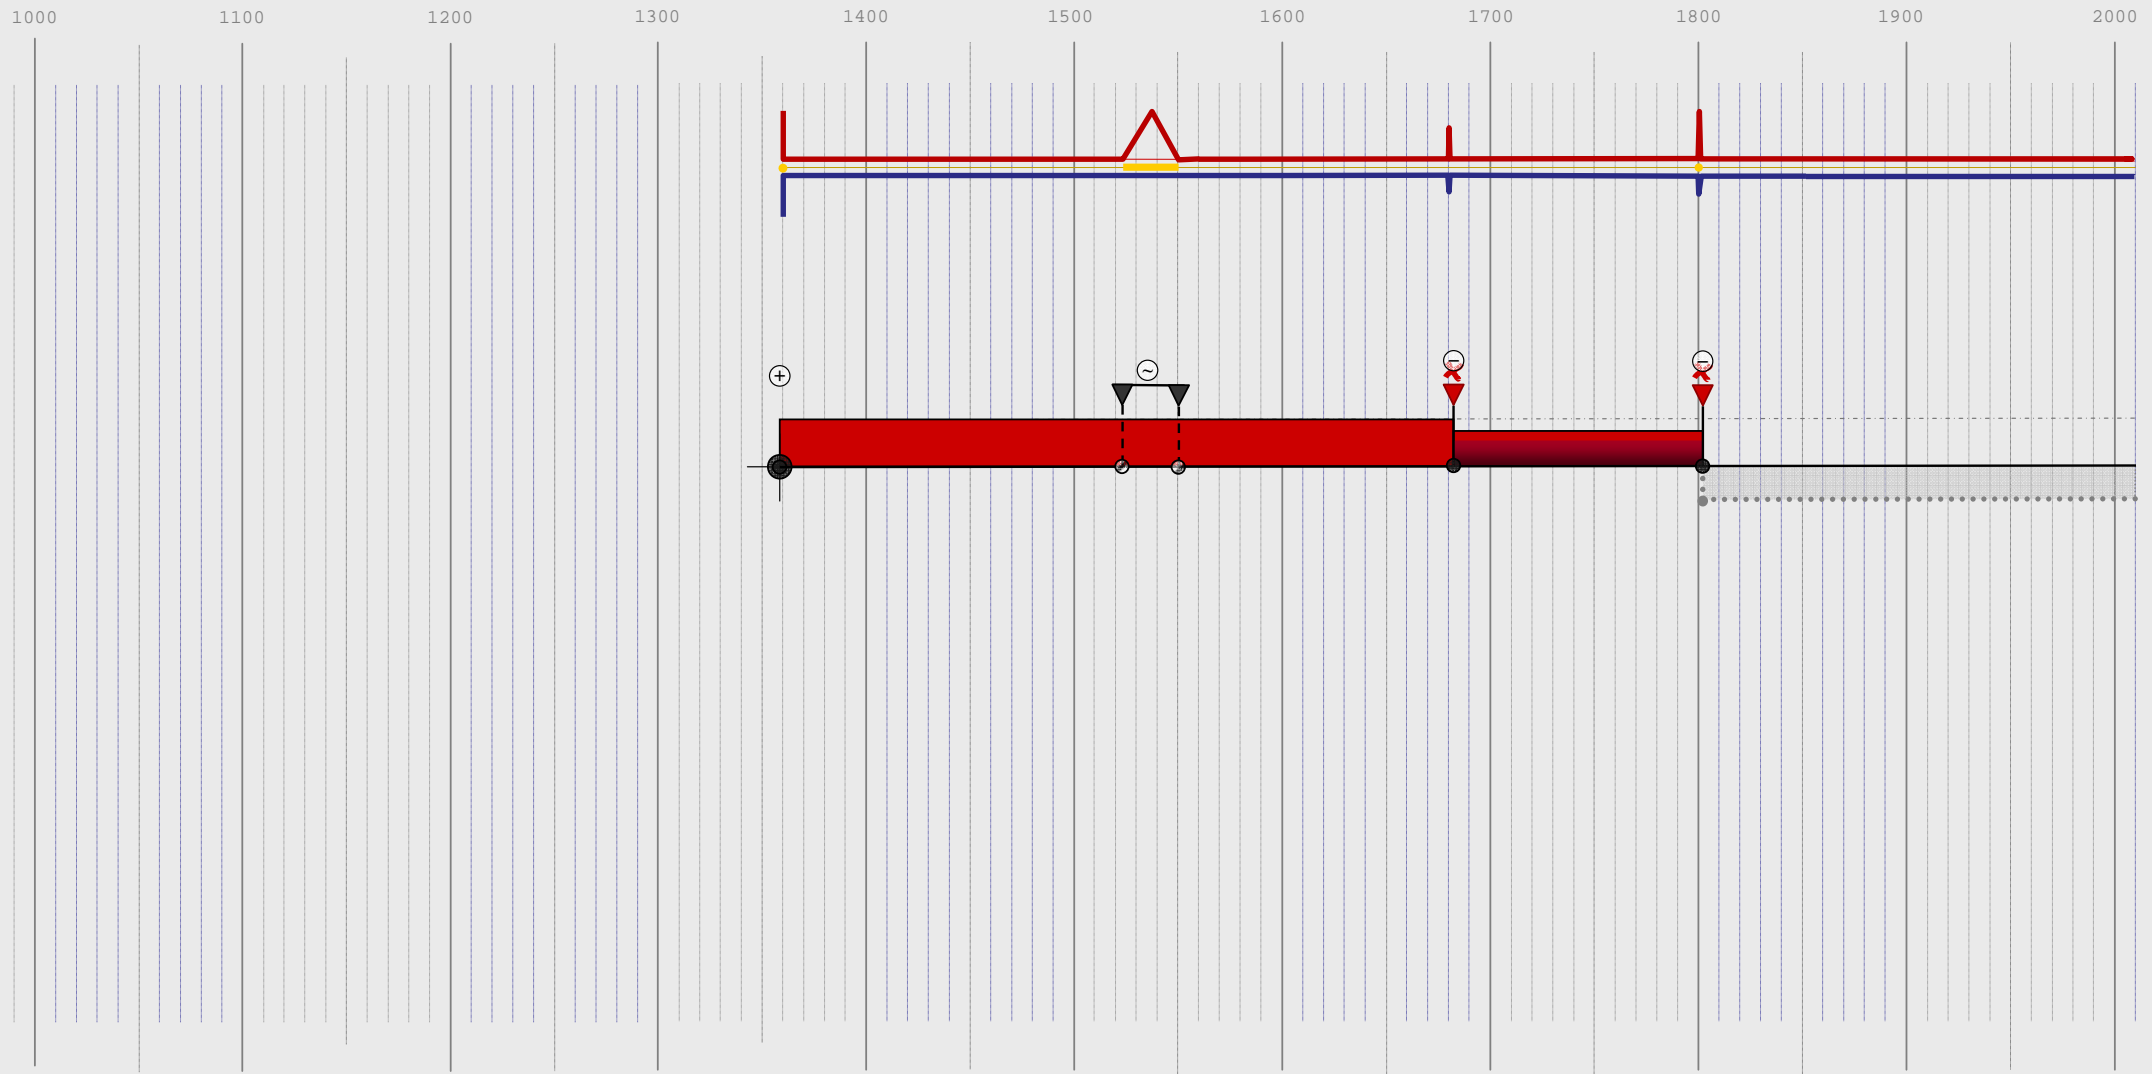

1000 1100 1200 1300 1400 1500 1600 1700 1800 1900 2000

1200 1300 1400 1500 1600 1700 1800 1900 2000

kramy Pod Opatrznością

1000 1100 1200 1300 1400 1500 1600 1700 1800 1900 2000

1200 1300 1400 1500 1600 1700 1800 1900 2000

kramy želazne

1000 1100 1200 1300 1400 1500 1600 1700 1800 1900 2000

jatki garbarskie

1000 1100 1200 1300 1400 1500 1600 1700 1800 1900 2000

1 2

jatki szewskie

1000 1100 1200 1300 1400 1500 1600 1700 1800 1900 2000

1200 1300 1400 1500 1600 1700 1800 1900 2000  
jatki  
rybne

① ②

jatki rybne

1000 1100 1200 1300 1400 1500 1600 1700 1800 1900 2000

1000 1100 1200 1300 1400 1500 1600 1700 1800 1900 2000

zespół Ratusza

[152],[164],[340],[165],[339],[338],[339]

[154] kramy Pod Opatrznością

[155] kramy żelazne

[179] jatki garbarskie

[179] jatki szewskie

[179] jatki rybne

1000 1100 1200 1300 1400 1500 1600 1700 1800 1900 2000

[154] Mała Waga

[155] Wielka Waga