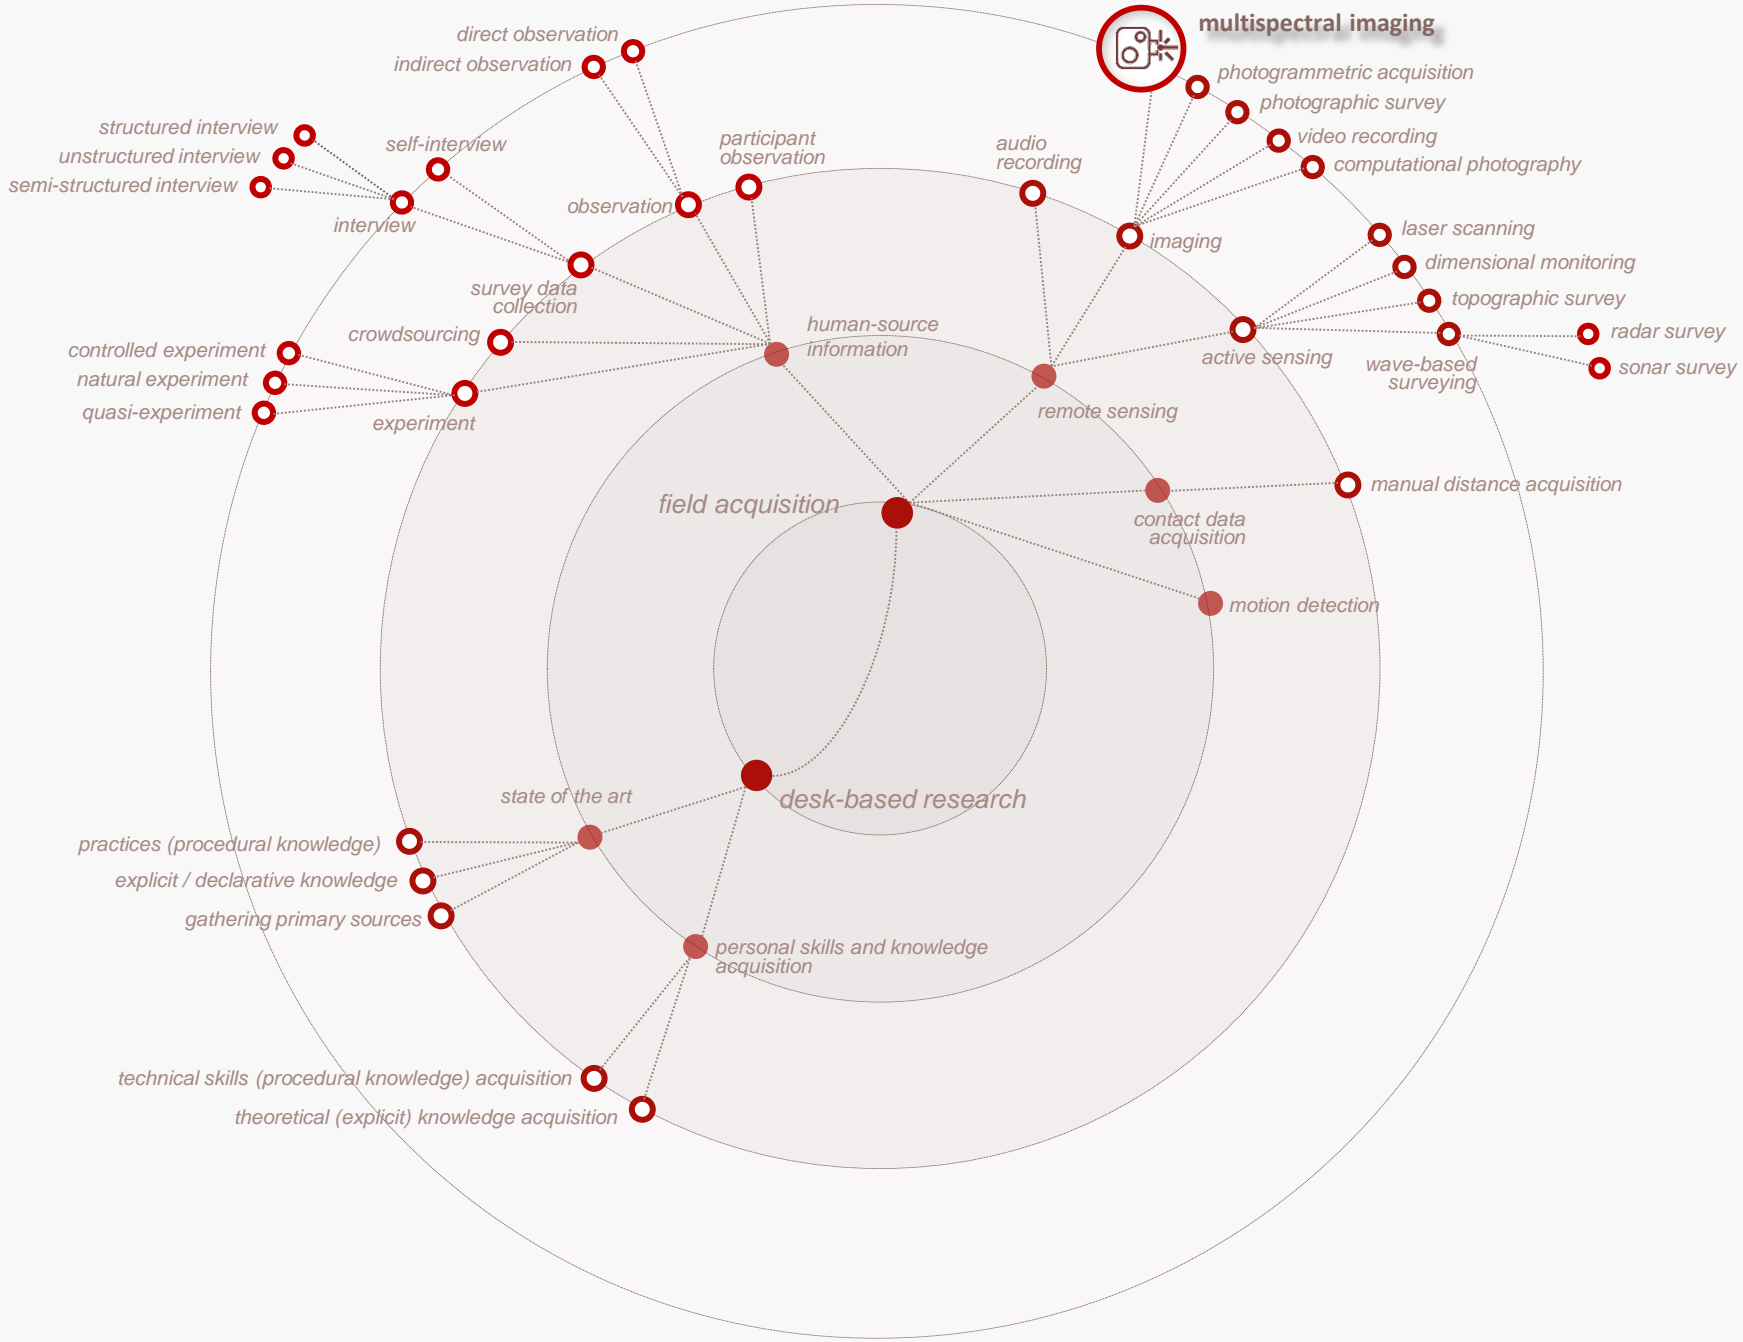

Séminaire MAP, 03 Mai 2019

data collection and acquisition

Mémorisation de ressources numériques et d'activités

Séminaire MAP, 03 Mai 2019

data collection and acquisition

Mémorisation de ressources numériques et d'activités

Séminaire MAP, 03 Mai 2019

data collection and acquisition

Mémorisation de ressources numériques et d'activités

Séminaire MAP, 03 Mai 2019

multispectral imaging

concepts de base et leurs relations

*base de données
vocabulaire contrôlé*

object of study >

Specify the object(s) of study described or represented in the output.

Select existing object(s) of study from the list. Browse ...

Add new one object(s) of study. Add new

OUTPUT

object of study

Qualify the object of the study's scale >

Specify the localisation of the object, using a hierarchy of toponyms >

Add new toponym(s) >

Latitude > Longitude >

Altitude (m) >  

Specify the temporal coverage of object's lifetime >