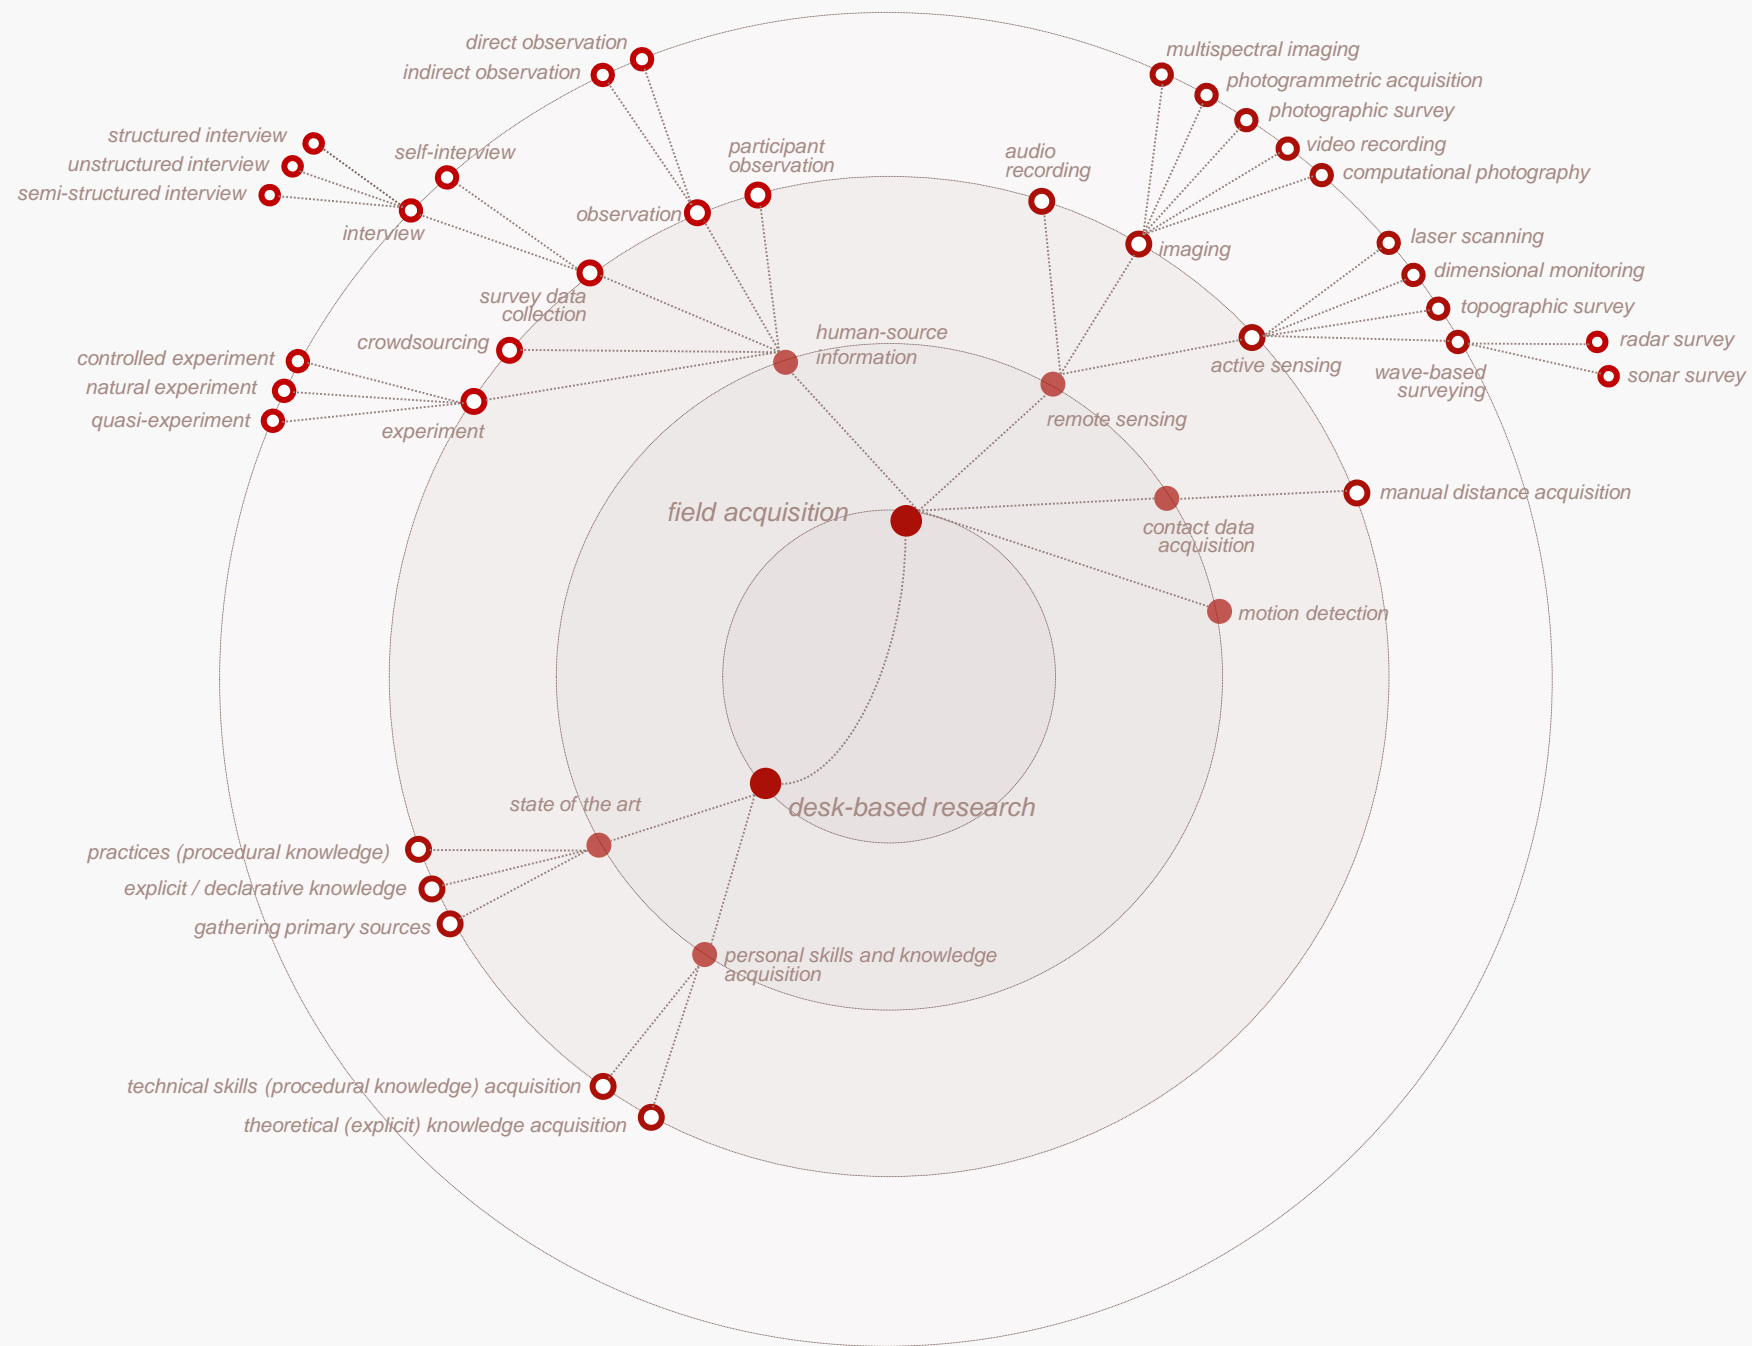

Mémorisation de ressources numériques et d'activités

Séminaire MAP, 03 Mai 2019

data collection and acquisition