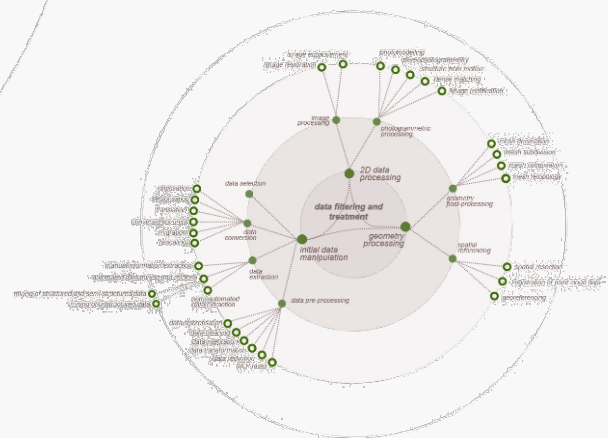

Séminaire MAP, 03 Mai 2019

○ personnel contractuel

○ personnel permanent

Mémorisation de ressources numériques et d'activités

Séminaire MAP, 03 Mai 2019

263 activités distribué dans 5 groupes

Mémorisation de ressources numériques et d'activités