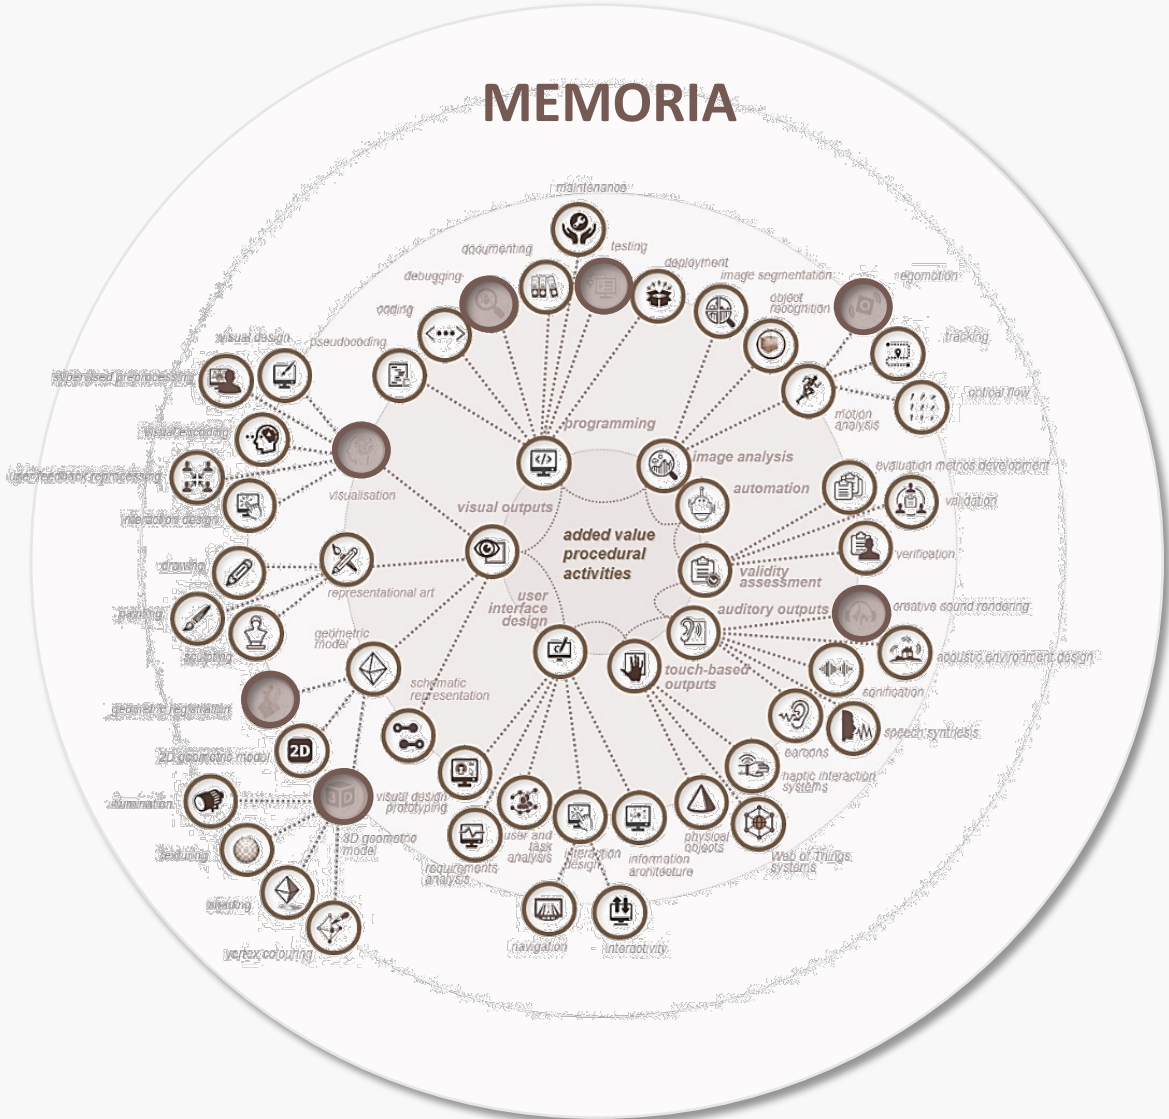

MEMORIA - Mémorisation de ressources numériques et d'activités

Mémorisation de ressources numériques et d'activités
Record-keeping of digital resources and activities

MEMORIA - Mémorisation de ressources numériques et d'activités

Ministère de la Culture - Département de la recherche, de l'enseignement supérieur
et de la technologie (DREST)

la description, la structuration, l'archivage et analyse
des ressources numériques produites dans notre laboratoire

Qualify the object of the study's scale >

Specify the localisation of the object, using a hierarchy of toponyms >

Add new toponym(s) >

Latitude > Longitude >

Altitude (m) >  

Specify the temporal coverage of object's lifetime >