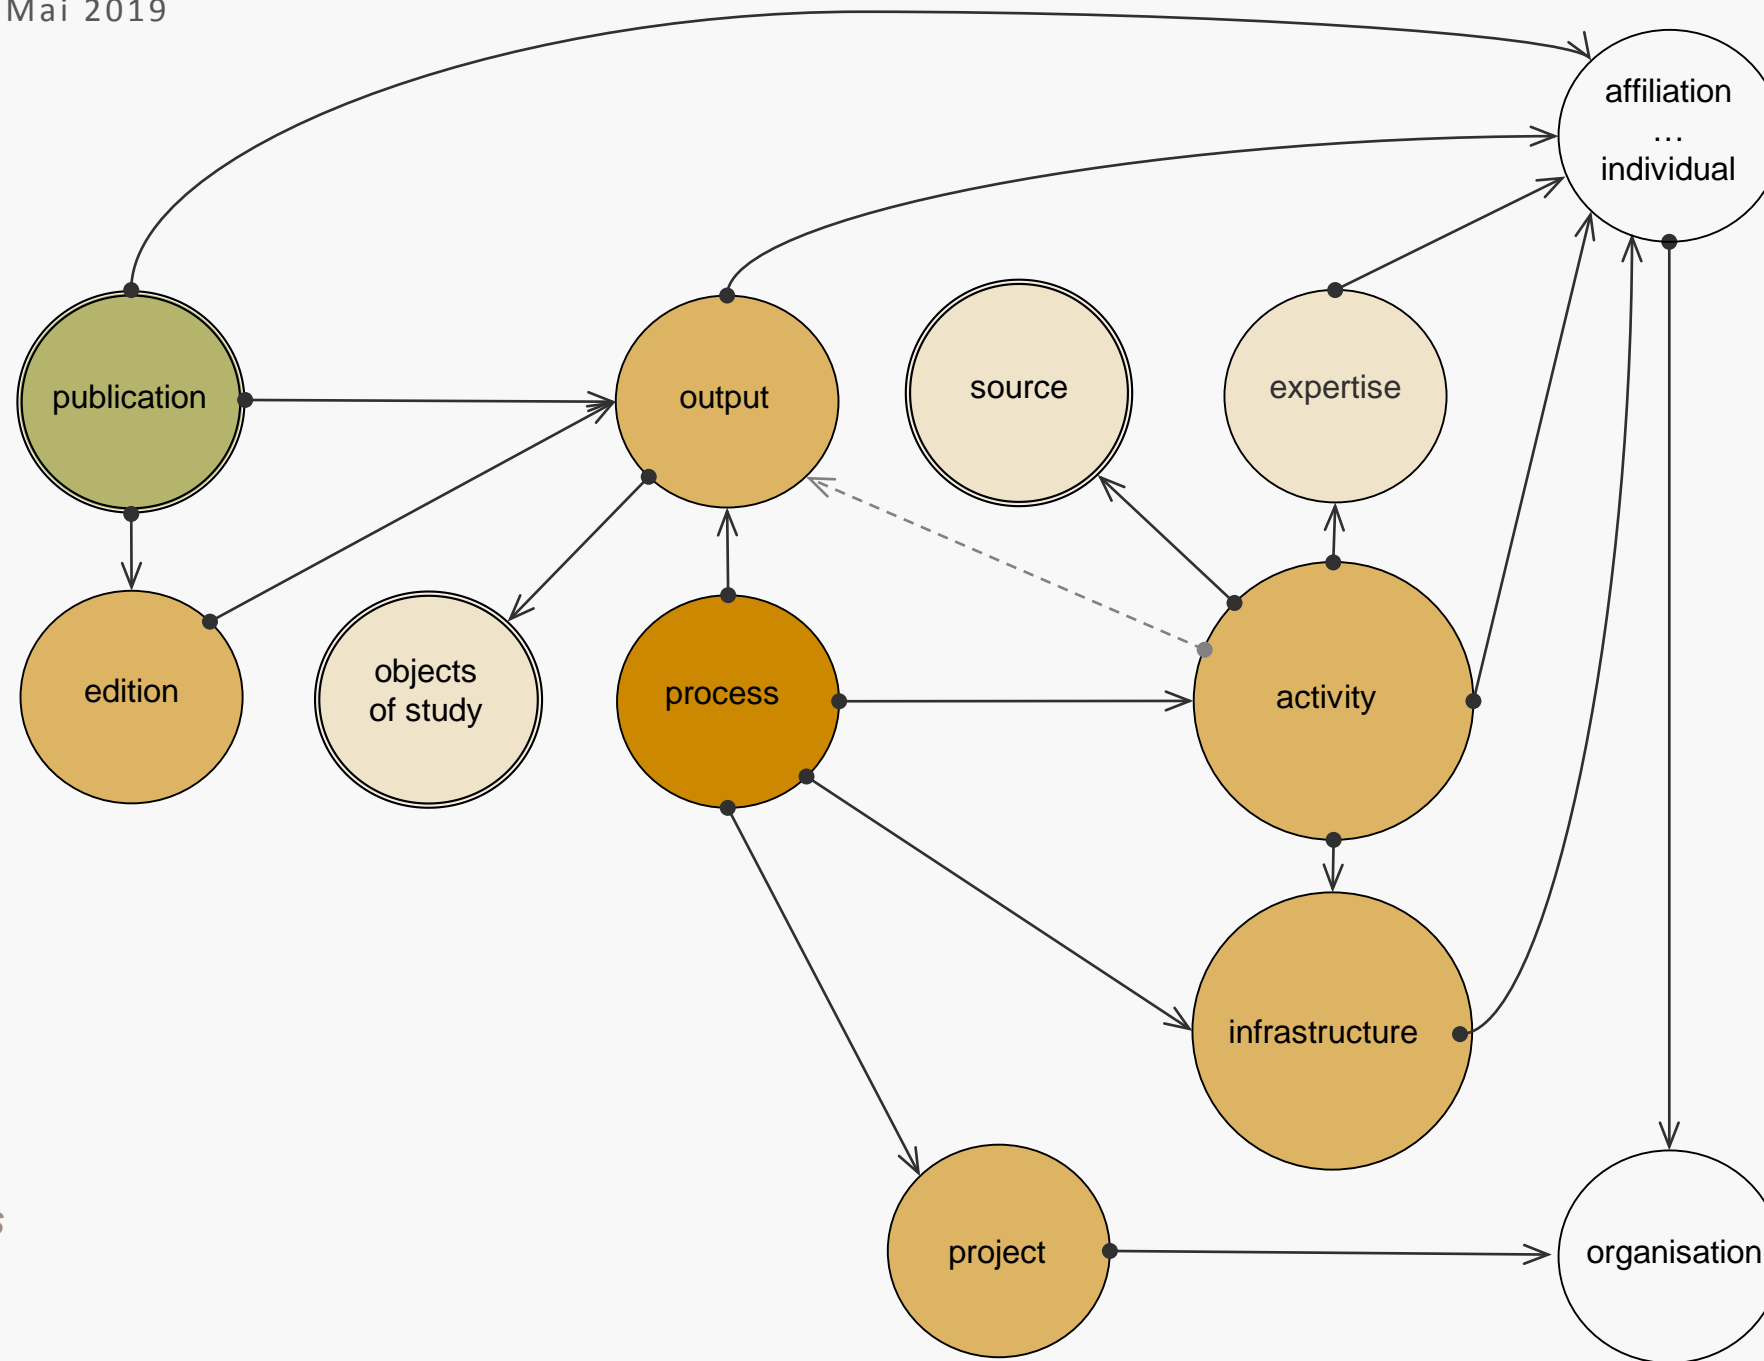

Séminaire MAP, 03 Mai 2019

data collection and acquisition

Mémorisation de ressources numériques et d'activités

Séminaire MAP, 03 Mai 2019

multispectral imaging

concepts de base et leurs relations

*base de données
vocabulaire contrôlé*

MEMORIA

MEMORIA

MEMOrisation de Ressources numériques et d'Activités

Hide >

image-based mode
 Iwona Dudek

Add new

- author *(source)*
- composition
- expertise
- individual
- infrastructure
- object of study
- organisation
- output
- process
- project
- publication
- source
- toponym
- ...
- new term

object of study >

Specify the object(s) of study described or represented in the output.

Select existing object(s) of study from the list. Browse ...

Add new one object(s) of study. Add new

OUTPUT

object of study