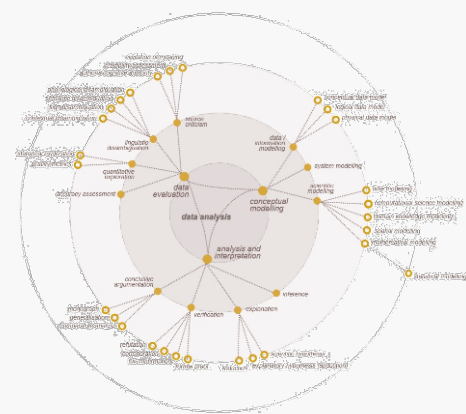

Séminaire MAP, 03 Mai 2019

○ personnel contractuel

○ personnel permanent

Mémorisation de ressources numériques et d'activités

Séminaire MAP, 03 Mai 2019

263 activités distribué dans 5 groupes

Mémorisation de ressources numériques et d'activités