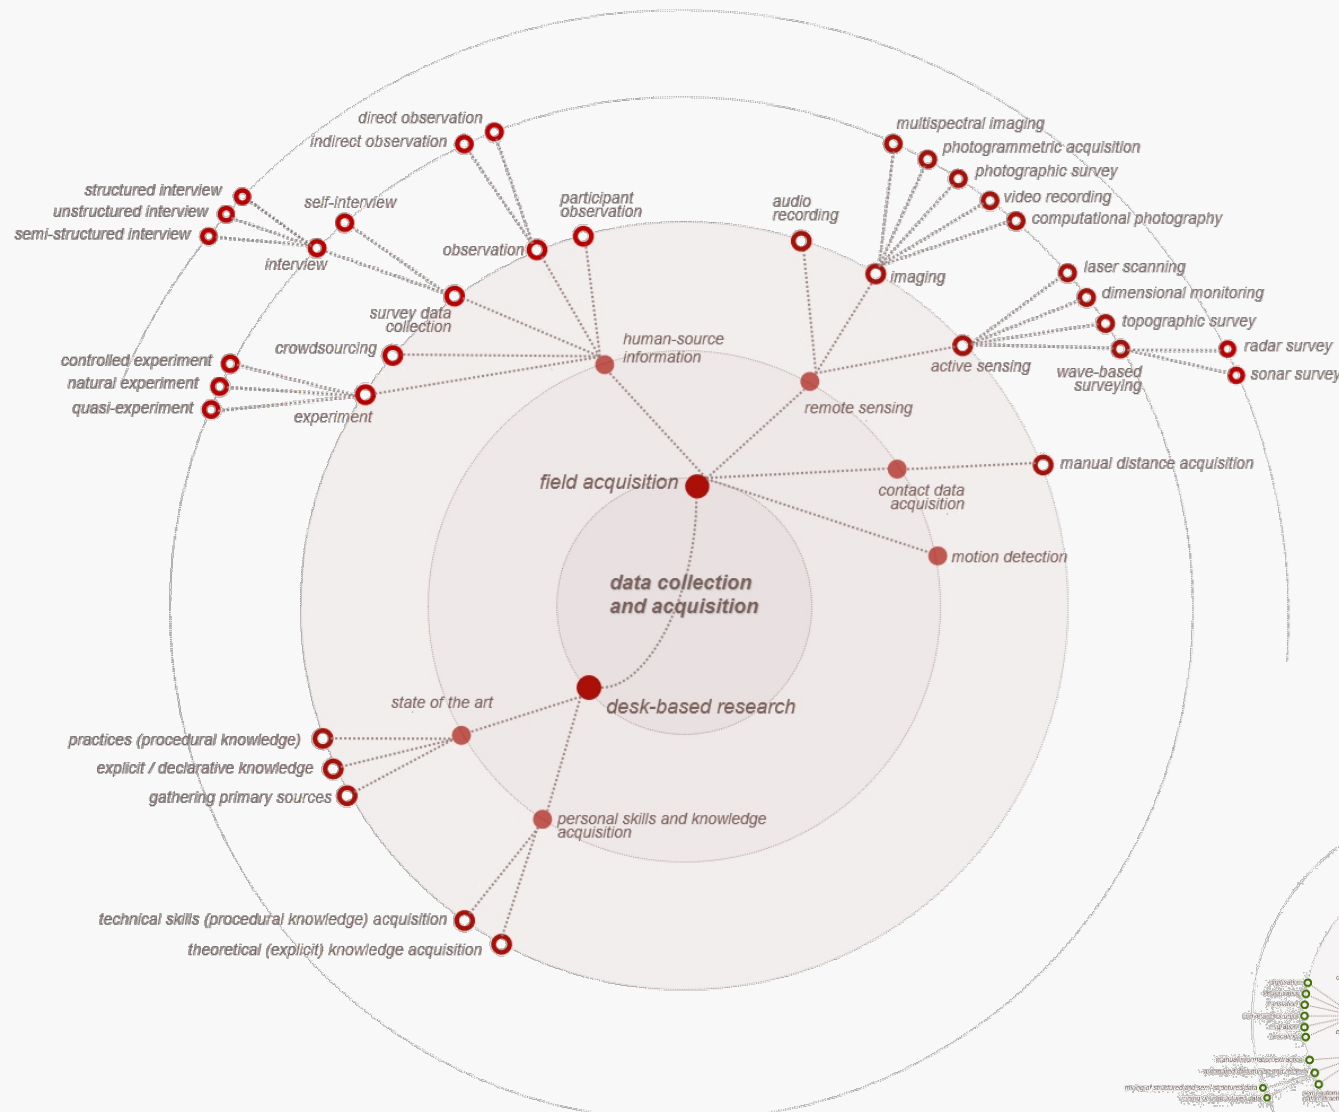

Séminaire MAP, 03 Mai 2019

○ personnel contractuel

○ personnel permanent

Mémorisation de ressources numériques et d'activités

Séminaire MAP, 03 Mai 2019

263 activités distribué dans 5 groupes

Mémorisation de ressources numériques et d'activités

Séminaire MAP, 03 Mai 2019

data collection and acquisition

Mémorisation de ressources numériques et d'activités

Séminaire MAP, 03 Mai 2019

multispectral imaging

concepts de base et leurs relations

*base de données
vocabulaire contrôlé*

Qualify the object of the study's scale >

Specify the localisation of the object, using a hierarchy of toponyms >

Add new toponym(s) >

Latitude > Longitude >

Altitude (m) >  

Specify the temporal coverage of object's lifetime >

data filtering and treatment
 data analysis
 data collection / acquisition
 added value procedural activities
 finalisation

processus de production des reconstructions virtuelles de l'ancien hôtel de ville de Cracovie (1997-2000)